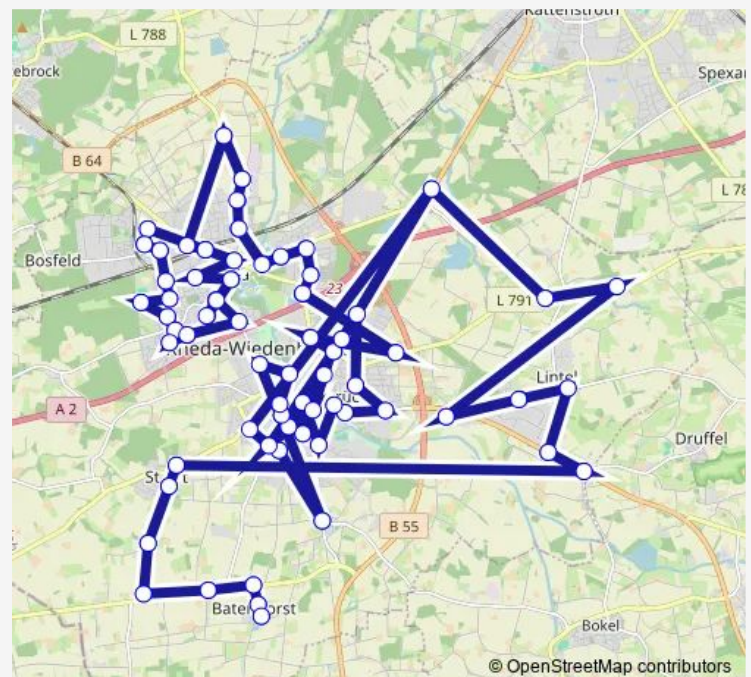

RW-Wiedenbrück, Piuskirche

RW-Batenhorst, Brill

RW-Wiedenbrück, Stadthalle

Route schedule

RW-Batenhorst, Wiesenstraße — RW-Batenhorst, Wiesenstraße

Monday

—

Tuesday

—

Sunday

—

Route info

Direction: RW-Batenhorst, Wiesenstraße

Stops: 133

Trip Duration: 0 hour 50 min

■ AST

RW-Wiedenbrück, Ratsgymnasium

RW-Wiedenbrück, P.-Schmitz-Str.

RW-Wiedenbrück, Burmannstraße

RW-Wiedenbrück, Heinrich-Püts-Str.

RW-Wiedenbrück, Brentrup

RW-Wiedenbrück, Kreisverwaltung

RW-Wiedenbrück, Breite Straße

RW-Wiedenbrück, Ratskeller

RW-Wiedenbrück, Schulzentrum

RW-Wiedenbrück, Amtsgericht/Museum

RW-Wiedenbrück, An der Reitbahn

RW-Wiedenbr., St. Vinzenz Hospit

Wiedenbrück, Hellingrottstraße

RW-Wiedenbrück, Wasserwerk