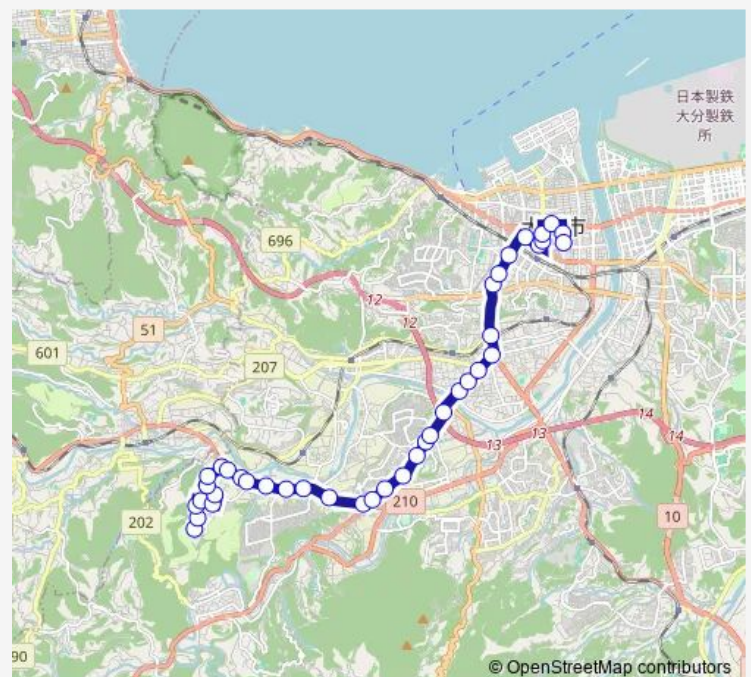

### Route schedule

大分南営業所 — コンパルホール入口

Monday 06:02-15:16

Tuesday 06:02-15:16

Wednesday 06:02-15:16

Thursday 06:02-15:16

Friday 06:02-15:16

Saturday 16:51

### Route info

Direction: 大分南営業所

Stops: 39

Trip Duration: 0 hour 50 min

■ K62 — 富士見が丘・緑が丘線

雄城台高校入口

宗方

上宗方

明礮

田中南

田中

羽屋入口

南太平寺

椎迫入口

大道四丁目

大道小学校前

## Route info

Direction: 県庁正門前

Stops: 38

Trip Duration: 0 hour 43 min

横瀬

上横瀬

大分南署前

井手淵