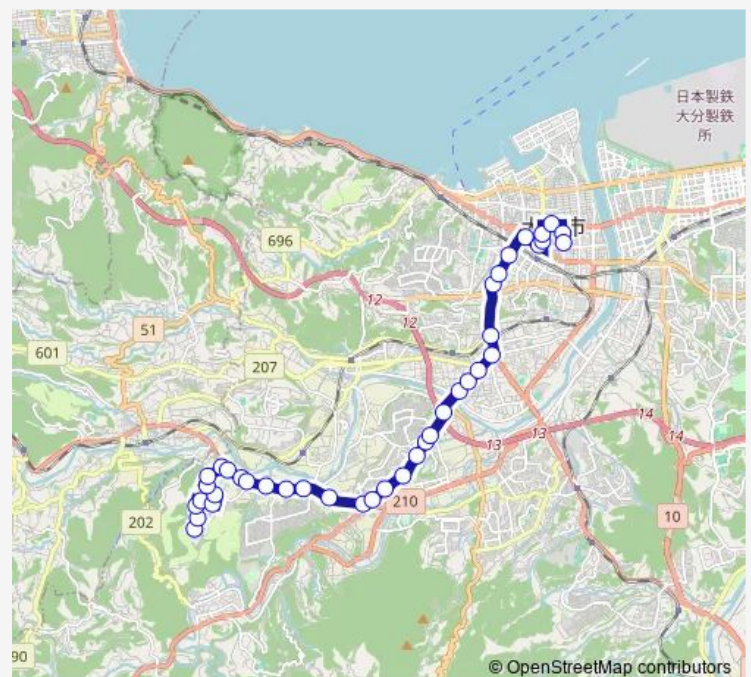

### Route schedule

大分南営業所 — コンパルホール入口

Monday 06:02-15:16

Tuesday 06:02-15:16

Wednesday 06:02-15:16

Thursday 06:02-15:16

Friday 06:02-15:16

Saturday 16:51

### Route info

Direction: 大分南営業所

Stops: 39

Trip Duration: 0 hour 50 min

■ K62 — 富士見が丘・緑が丘線

雄城台高校入口

宗方

上宗方

明礮

田中南

田中

羽屋入口

南太平寺

椎迫入口

大道四丁目

大道小学校前

## Route info

Direction: 県庁正門前

Stops: 38

Trip Duration: 0 hour 43 min

横瀬

上横瀬

大分南署前

井手淵