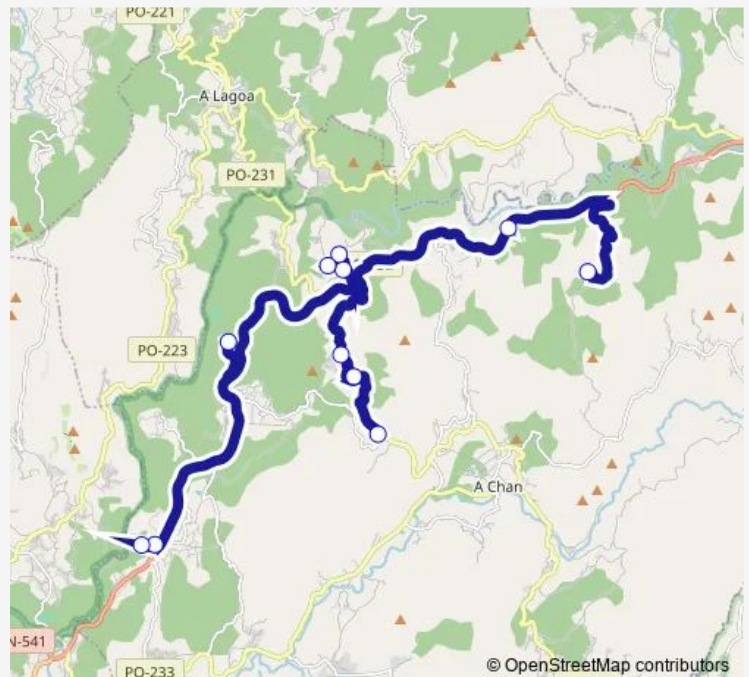

**Route schedule**

Ceip de Tenorio — O Cádavo

Monday 15:35

Tuesday 15:35-17:20

Wednesday 15:35

Thursday —

Friday 15:35

Saturday —

Sunday —

**Route info**

Direction: Ceip de Tenorio

Stops: 11

Trip Duration: 1 hour 0 min

■ XG835022 — Ceip de Tenorio-O Cádavo

**Direction**

O Cádavo — Ceip de Tenorio

11 stops

[Open route schedule](#)

O Cádavo

Dorna

Cruce-Cuspedriños

Aldea-Cuspedriños

Capilla-Cuspedriños

Fontán