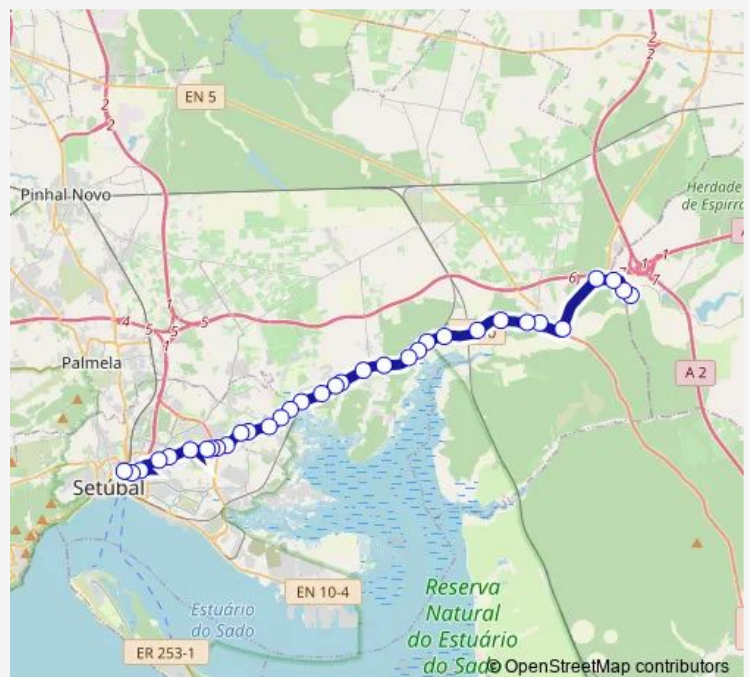

EN 10 X (KM 54000) Herdade Zambujal

EN 10 (Estação CP Águas Moura)

EN 10 (Paragem Chaparral)

EN 10 Junto A X R Primeiro DE Maio

EN 10 Junto A X R DA Gâmbia

Gâmbia (R Liberdade) X Vale Judeus

Gâmbia (R Liberdade) X R 9 Outubro

Gâmbia (R Liberdade) Bº Indios

Gâmbia (R Liberdade) Monte Gâmbia

Biscainho (39)

Biscainho (23)

Route schedule

LANDEIRA (PÇA REPUBLICA 12) — Setúbal (ITS) Interior P6

Monday	—
Tuesday	—
Wednesday	—
Thursday	—
Friday	—
Saturday	08:00
Sunday	—

Route info

Direction: LANDEIRA (PÇA REPUBLICA 12)

Stops: 47

Trip Duration: 0 hour 55 min

4901 — Landeira - Setúbal (Its)

Biscainho (39)

Gâmbia (R Liberdade) Monte Gâmbia

Gâmbia (R Liberdade) Bº Indios