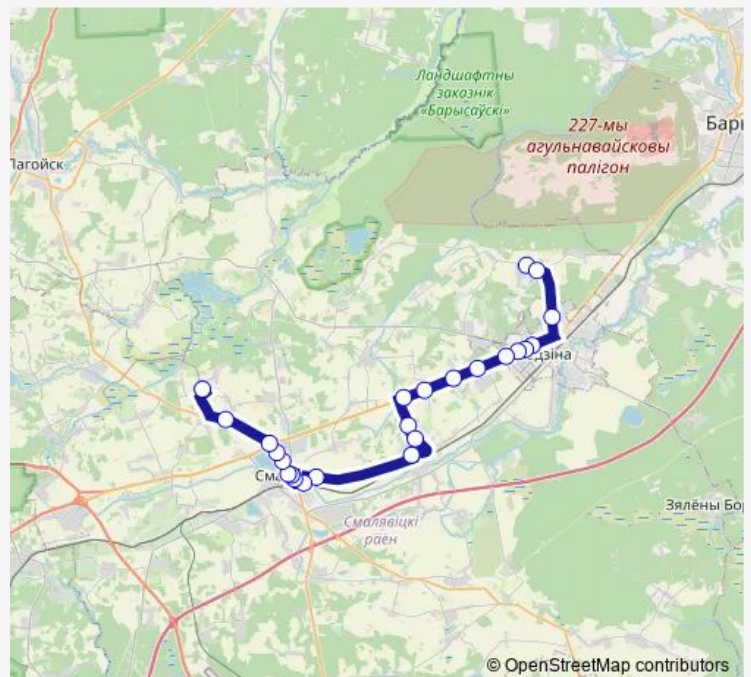

Saturday 11:25-14:30

Sunday 11:25-14:30

Route info

Direction: Будагово

Stops: 24

Trip Duration: 1 hour 11 min

■ 2403-тк (Усяж - Будагово)

BusMaps

пав. на Смалявічы

Емельяново

Усяж

Direction

Усяж — Будагово

22 stops

[Open route schedule](#)

Усяж