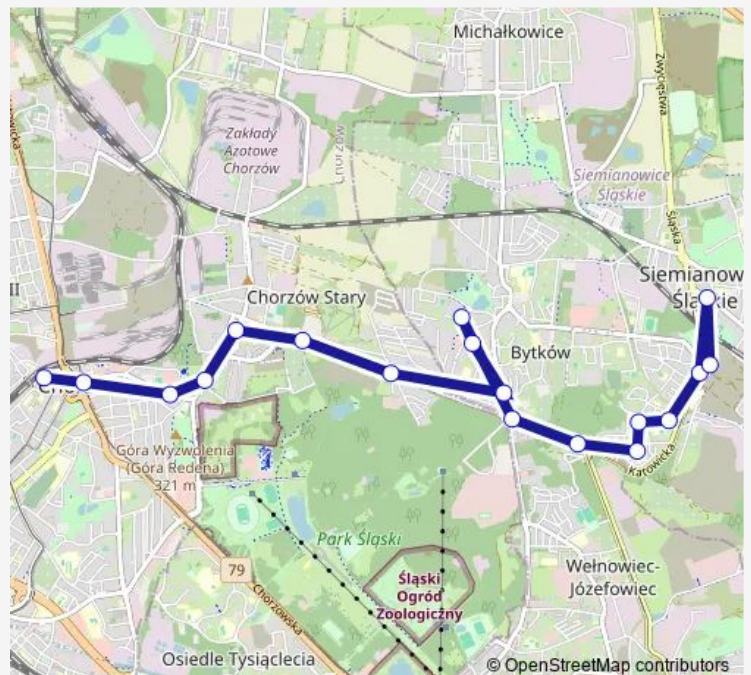

Bus 190

[Go to website](#)

Direction

Chorzów Miasto Pkp — Siemianowice Plac Skargi

18 stops

[Open route schedule](#)

- Chorzów Miasto Pkp
- Chorzów Rynek
- Chorzów Liceum Katolickie
- Chorzów Stary Szyb Prezydent
- Chorzów Stary Bożogrobców
- Chorzów Stary Dom Pomocy
- Chorzów Stary Węzłowiec
- Bytków Osiedle Chemik
- Węzłowiec Centrum Handlowe
- Węzłowiec Jagiełły
- Telewizja Katowice
- Wełnowiec Plac Alfreda
- Osiedle Tuwima Grabowa
- Osiedle Tuwima Poradnia
- Osiedle Tuwima Lipowa
- Siemianowice Plac Skargi
- Siemianowice Rynek
- Siemianowice Plac Skargi

Route schedule

Chorzów Miasto Pkp — Siemianowice Plac Skargi

Monday	06:09-23:01
Tuesday	05:58-23:01
Wednesday	05:58-23:01
Thursday	06:09-23:01
Friday	06:09-23:01
Saturday	05:58-22:58
Sunday	05:58-22:58

Route info

Direction: Chorzów Miasto Pkp

Stops: 18

Trip Duration: 0 hour 31 min

Direction

Chorzów Rynek — Siemianowice Plac Skargi

17 stops

[Open route schedule](#)

Chorzów Rynek

Saturday 23:05-23:45

Sunday 23:05-23:45

Route info

Direction: Siemianowice Plac Skargi

Stops: 16

Trip Duration: 0 hour 23 min

Direction

Siemianowice Plac Skargi — Chorzów Miasto Pkp