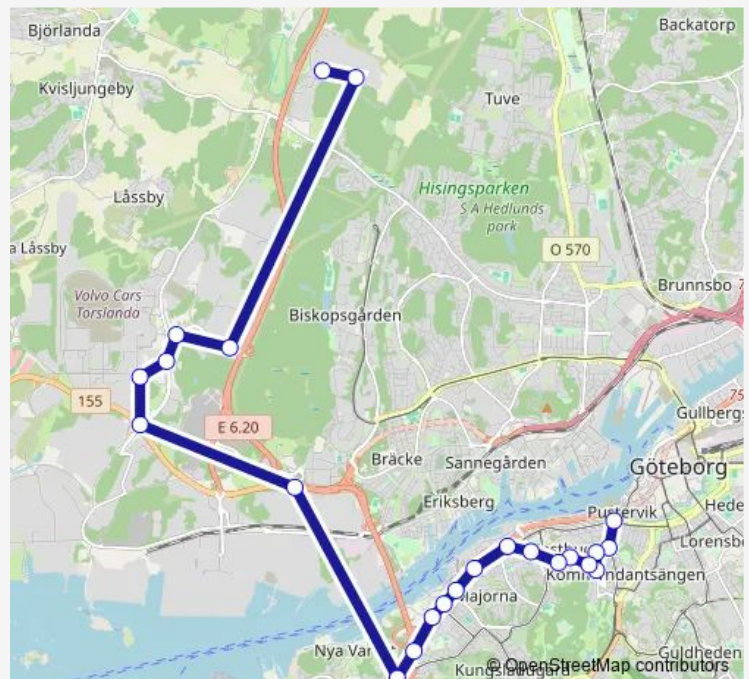

### Direction

Göteborg Järntorget — Volvo Tuve L A

23 stops

[Open route schedule](#)

- Göteborg Järntorget
- Göteborg Prinsgatan
- Oskar Fredriks Kyrka
- Vegagatan
- Jungmansgatan
- Paradisgatan
- Fjällskolan
- Djurgårdsskolan
- Göteborg Kaptensgatan
- Göteborg Chapmans Torg
- Göteborg Jaegerdorffsplatsen
- Klippan
- Banehagsgatan
- Orustgatan
- Göteborg Kungssten
- Vädermotet
- Sörredsmotet
- Volvo Torslanda Tk
- Volvo city
- Volvohallen
- Volvo Torslanda Ra

### Route schedule

Göteborg Järntorget — Volvo Tuve L A

Monday	05:30-22:53
Tuesday	05:30-22:53
Wednesday	05:30-22:53
Thursday	05:30-22:53
Friday	05:30-14:28
Saturday	—
Sunday	20:53

### Route info

Direction: Göteborg Järntorget

Stops: 23

Route Duration: 0 hour 51 min

Volvo Tuve L B

Volvo Tuve L A

## Route info

Direction: Volvohallen

Stops: 20

Trip Duration: 0 hour 36 min

190 Bus time schedules and route maps are available in an offline PDF at busmaps.com. Use the busmaps.com website to see live bus times, train schedule or subway schedule, and step-by-step directions for all public transit in Goeteborg