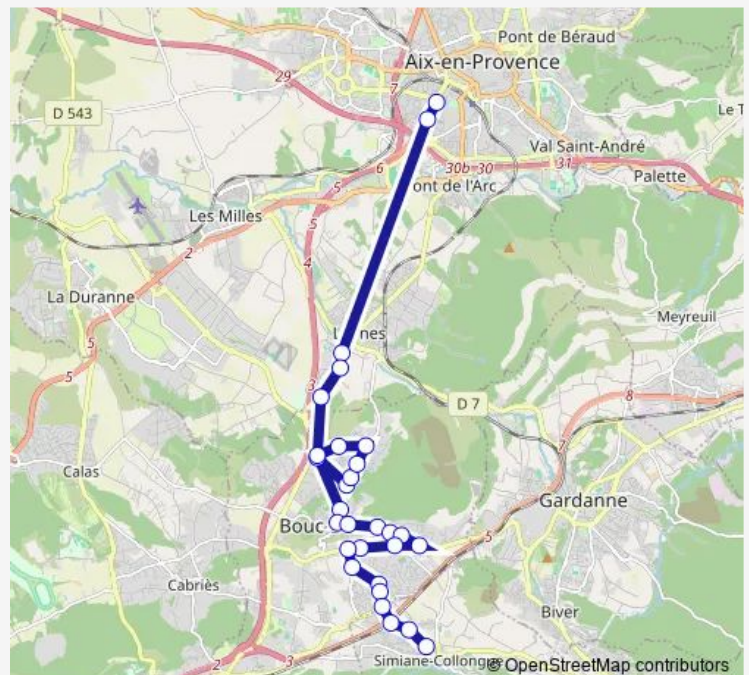

Sainte Anne

La Gratiane

La Cyprière

Route schedule

Hôtel de Ville — Mouret Gare Routière

Monday 06:55-19:30

Tuesday 06:55-19:30

Wednesday 06:55-19:30

Thursday 06:55-19:30

Friday 06:55-19:30

Saturday 06:55-19:30

Sunday 08:50-18:30

Route info

Direction: Hôtel de Ville

Stops: 30

Trip Duration: 0 hour 40 min

190 — Simiane - Bouc Bel Air - Aix

Restanques

La Tuilerie

Beausoleil

Les Mûriers

Trois Pigeons

Rampelin

Lycée International de Luynes

Mouret

Mouret Gare Routière

Direction

Mouret Gare Routière — Hôtel de Ville

29 stops

[Open route schedule](#)

Mouret Gare Routière

Mouret