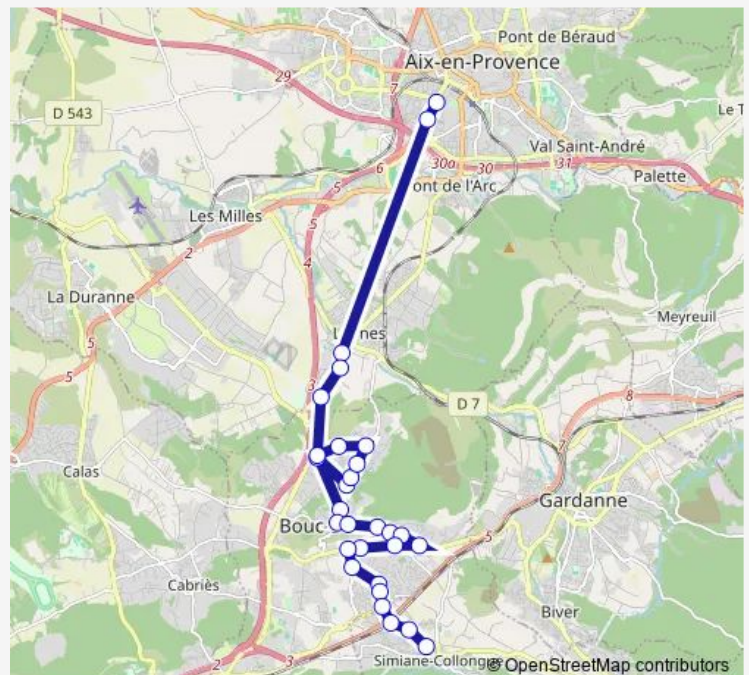

Sainte Anne

La Gratiane

La Cyprière

Route schedule

Hôtel de Ville — Mouret Gare Routière

Monday 06:55-19:30

Tuesday 06:55-19:30

Wednesday 06:55-19:30

Thursday 06:55-19:30

Friday 06:55-19:30

Saturday 06:55-19:30

Sunday 08:50-18:30

Route info

Direction: Hôtel de Ville

Stops: 30

Trip Duration: 1 hour 4 min

190 — Simiane - Bouc Bel Air - Aix

Restanques

La Tuilerie

Beausoleil

Les Mûriers

Trois Pigeons

Rampelin

Lycée International de Luynes

Mouret

Mouret Gare Routière

Direction

Mouret Gare Routière — Hôtel de Ville

29 stops

[Open route schedule](#)

Mouret Gare Routière

Mouret