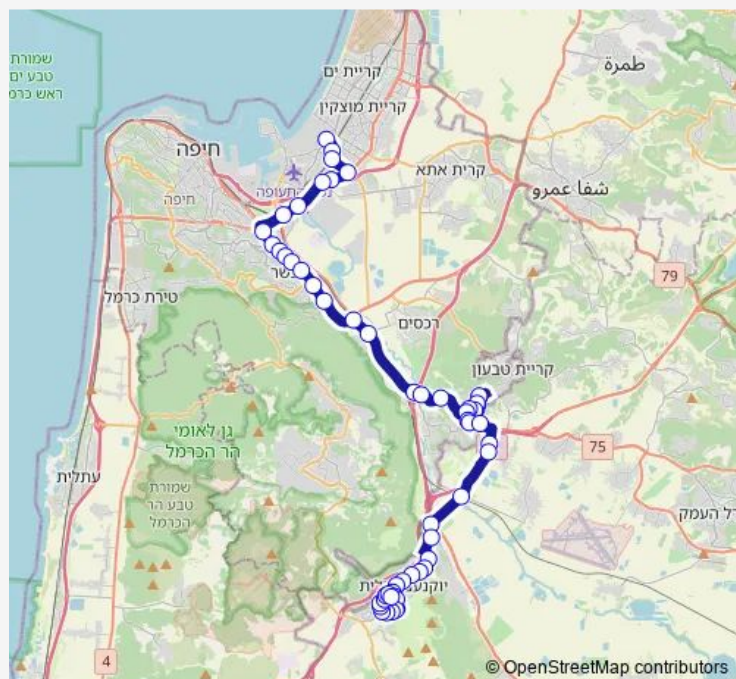

שער העמקים

Route schedule

האיצטדיון — ירדן/המיצר

Monday	—
Tuesday	—
Wednesday	—
Thursday	—
Friday	00:15-03:00
Saturday	00:15-03:00
Sunday	00:15-03:00

Route info

Direction: האיצטדיון

Stops: 59

Trip Duration: 1 hour 1 min

190 BusMaps — מרכז ביג/יער אודם-יקנעם עלית->האיצטדיון-חיפה-10

צומת קרית טבעון/האלונים

אלונים/הרימונים

אלונים/סמטת הלבנה

בית ספר רימונים

אלונים/בריכה

אלונים/כיכר בן גוריון

אלונים/כיכר בן גוריון

אלונים/בריכה

בית ספר רימונים

אלונים/סמטת הלבנה

אלונים/הרימונים

צומת קרית טבעון/האלונים

צומת קרית טבעון

צומת קריית עמל

ישיבת תקוות יעקב

## Route info

Direction: מרכז ביג/יער אודם

Stops: 66

Trip Duration: 1 hour 3 min

צומת כפר יהושע

מסעף שדה יעקב

ישיבת תקוות יעקב

צומת השומרים