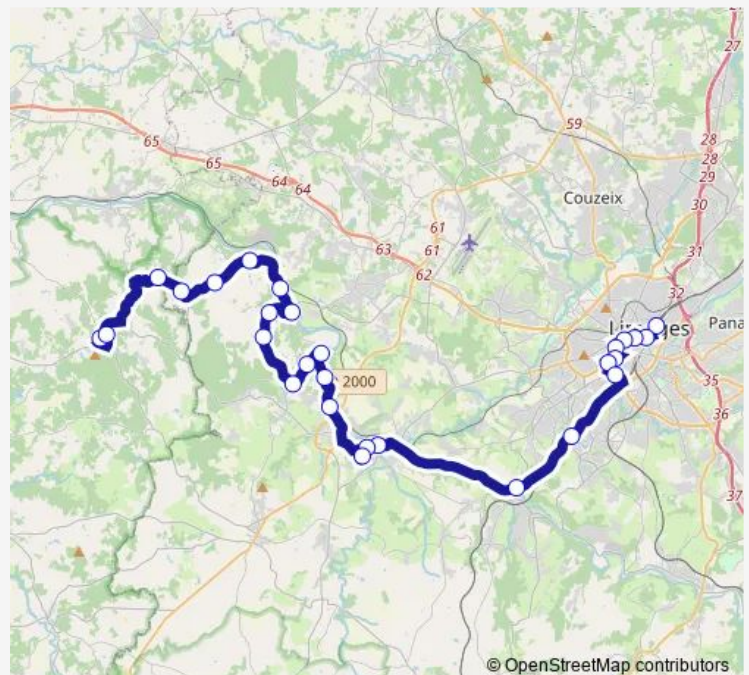

Pont Gabie

Gué la Roche

Le Bourg

Route schedule

Terminal Cars — Cognac-LA-Forêt -Champ de Foire

Monday 12:00

Tuesday 12:00

Wednesday —

Thursday 12:00

Friday 12:00

Saturday 17:25

Sunday —

Route info

Direction: Terminal Cars

Stops: 26

Trip Duration: 1 hour 0 min

190 — 190 - Cognac la Forêt- Limoges

La Garenne

Ratterie

Le Dognon

Bourg

Cognac-LA-Forêt -Champ de Foire

Direction

Champ de Foire — Terminal Cars

La Roche

Gué de la Roche

Pont de la gabie

Les Richards

Chemin ferré

Pl. de la Poste

Font au Bru

Chez Roger