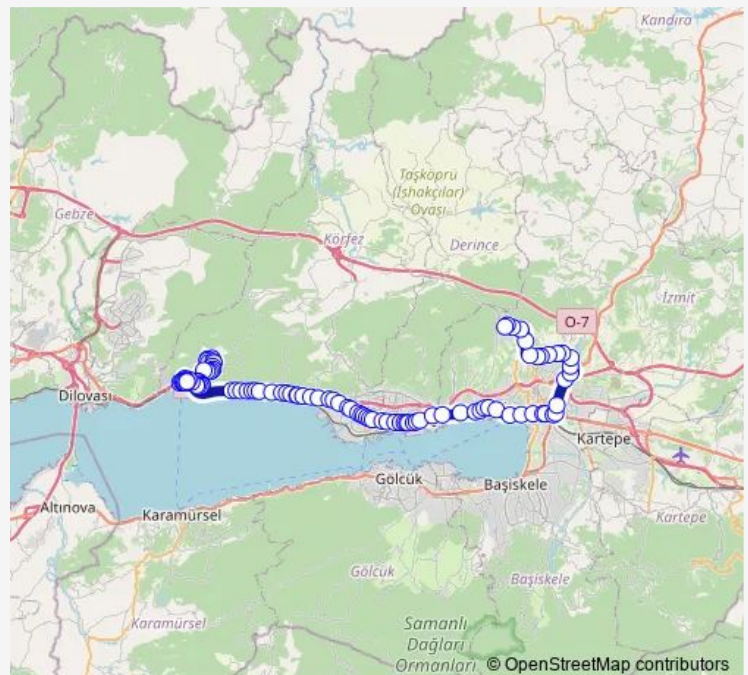

Friday 07:45-22:30

Saturday 07:45-21:30

Sunday 08:30-20:30

Route info

Direction: Umuttepe Peronlar

Stops: 118

Trip Duration: 1 hour 28 min

190 — Yukari Hereke-Aşağı Hereke-Körfez-İzmit-Umuttepe

BusMaps

Perşembe Pazari

D-100 Turgut Özal Köprüsü

A.Menderes D100 1

Orduevi

Kütüphane

Dostluk Sitesi

D-100 Yenidoğan