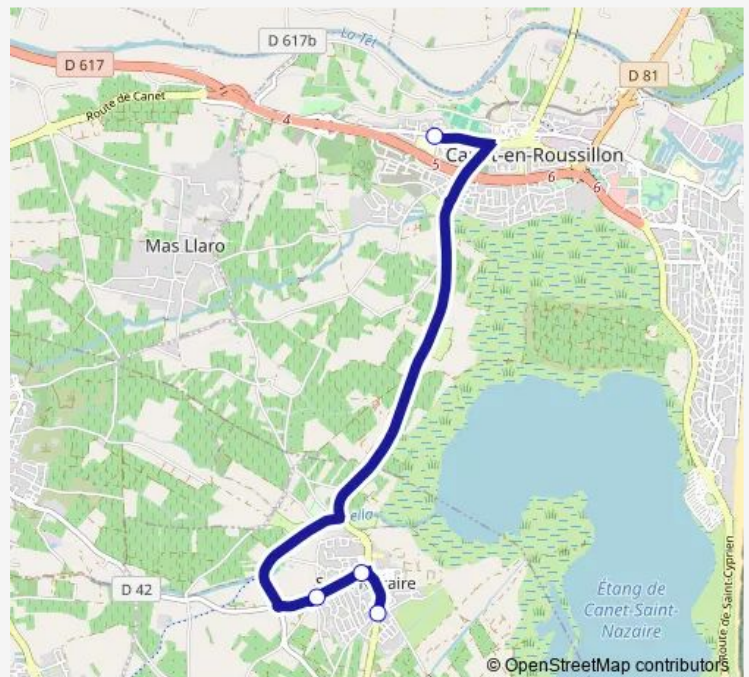

Bus 190 St-Nazaire - Collège Côte Radieuse

[Go to website](#)

Direction

Mairie - St-Nazaire — Collège Côte Radieuse

2 stops

[Open route schedule](#)

Mairie - St-Nazaire

Collège Côte Radieuse

Route schedule

Mairie - St-Nazaire — Collège Côte Radieuse

Monday	—
Tuesday	—
Wednesday	08:06
Thursday	—
Friday	—
Saturday	—
Sunday	—

Route info

Direction: Mairie - St-Nazaire

Stops: 2

Trip Duration: 0 hour 14 min

Direction

Collège Côte Radieuse — St-Nazaire Era

4 stops

[Open route schedule](#)

Collège Côte Radieuse

Cap Sud

Mairie - St-Nazaire

St-Nazaire Era