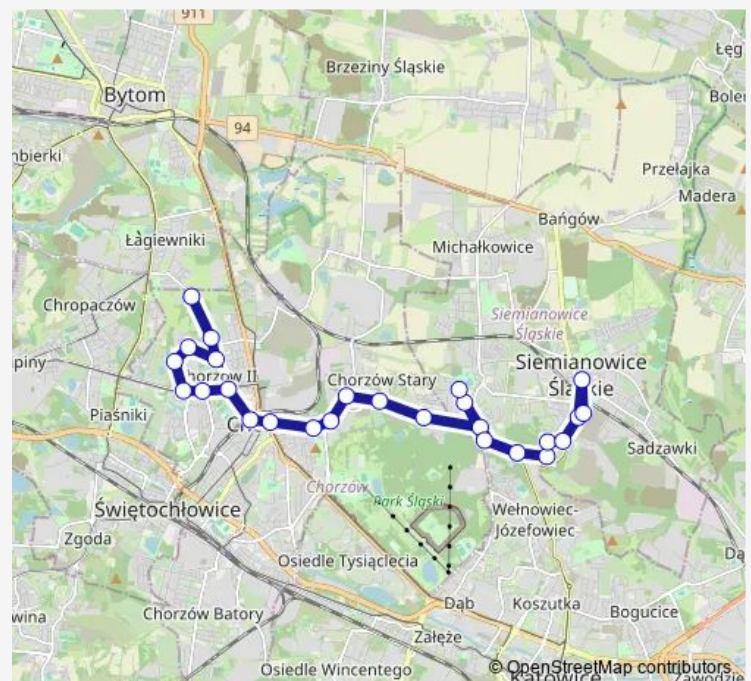

Telewizja Katowice

Wełnowiec Plac Alfreda

Osiedle Tuwima Grabowa

Route schedule

Chorzów Oswaldów — Siemianowice Plac Skargi

Monday 04:56-23:28

Tuesday 04:45-23:28

Wednesday 04:45-23:28

Thursday 04:56-23:28

Friday 04:56-23:28

Saturday 04:45-23:25

Sunday 04:45-23:25

Route info

Direction: Chorzów Oswaldów

Stops: 26

Trip Duration: 0 hour 46 min

190

BusMaps

Osiedle Tuwima Poradnia

Osiedle Tuwima Lipowa

Siemianowice Plac Skargi

Siemianowice Rynek

Siemianowice Plac Skargi

Direction

Siemianowice Plac Skargi — Chorzów Oswaldów

27 stops

[Open route schedule](#)

Siemianowice Plac Skargi

Osiedle Tuwima Lipowa

Osiedle Tuwima Poradnia

Osiedle Tuwima Grabowa

Welnowiec Plac Alfreda