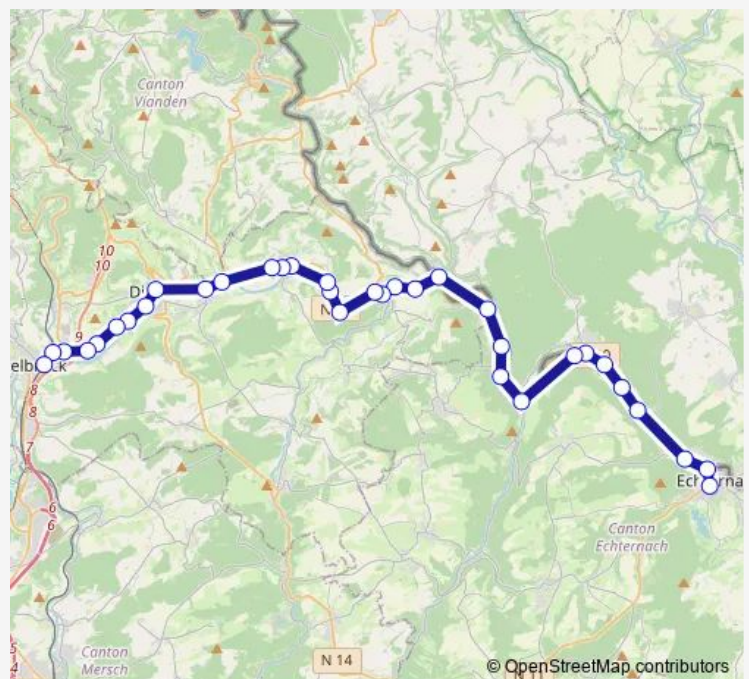

Wallendorf-Pont, Bei der Bréck

Wallendorf-Pont, Cité

Reisdorf, An der Ee

Reisdorf, Bei der Gare

Reisdorf, Cité Jean Hientgen

Moestroff (Diekirch), An der Gae

Moestroff (Diekirch), Bei der Bréck

Moestroff (Diekirch), Wangerten

Saturday 04:55-22:55

Sunday 06:55-22:55

Route info

Direction: Echternach, Gare Centre 1

Stops: 34

Trip Duration: 0 hour 44 min

Bettendorf, Gemeng

Bettendorf, Elick

Bettendorf, Bleesbréck

Gilsdorf, An der Kléck

Diekirch, Kluuster

Diekirch, Gare

Diekirch, Lorentzwues

Ingeldorf, Walebroch

Ingeldorf, Café de la Station

Ingeldorf, Cactus

Route info

Direction: Ettelbruck, Gare routière Quai 2

Stops: 33

Trip Duration: 0 hour 42 min

Grundhof, Grondhaff

Bollendorf-Pont, Gare

Bollendorf-Pont, Pont

Bollendorf-Pont, Hamicht