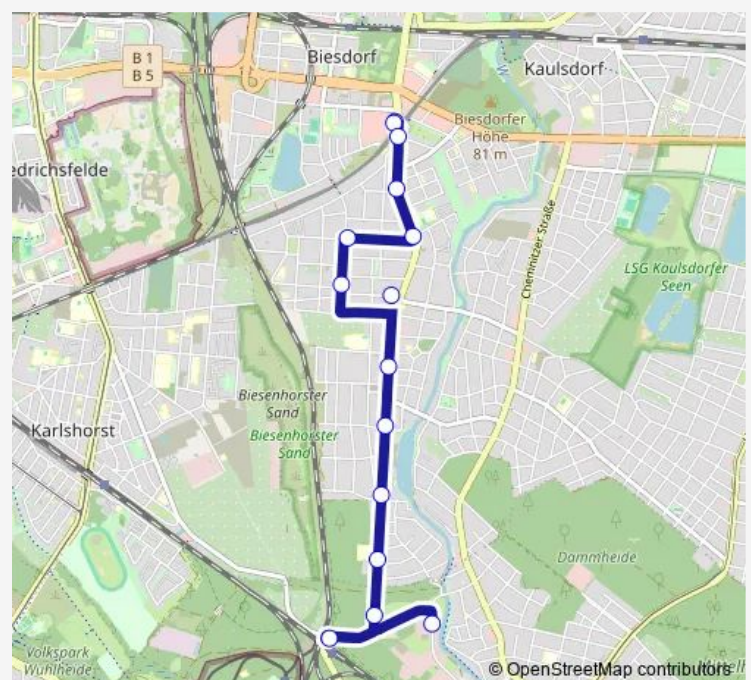

### Direction

Innovationspark Wuhlheide (Berlin) — U Elsterwerdaer Platz (Berlin)

15 stops

[Open route schedule](#)

Innovationspark Wuhlheide (Berlin)

S Wuhlheide (Berlin)

Köpenicker Str./Innovationspark (Berlin)

Irmastr. (Berlin)

Hadubrandstr. (Berlin)

Arnfriedstr. (Berlin)

Elsenallee (Berlin)

Gleiwitzer Str. (Berlin)

Pirolstr. (Berlin)

Grabensprung (Berlin)

Dohlengrund (Berlin)

### Route schedule

Innovationspark Wuhlheide (Berlin) — U Elsterwerdaer Platz (Berlin)

Monday 05:07-23:07

Tuesday 05:07-23:07

Wednesday 05:07-23:07

Thursday 05:07-23:07

Friday 05:07-23:07

Saturday 07:07-23:07

### Route info

Direction: Innovationspark Wuhlheide (Berlin)

Stops: 15

Trip Duration: 0 hour 18 min