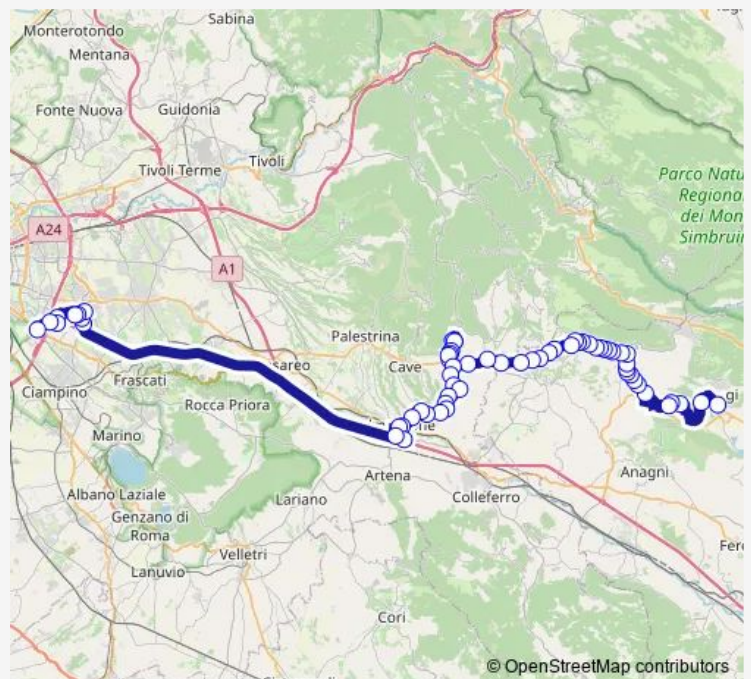

Serrone | Via Prenestina Via Fattoria # f6004

Serrone | Via Prenestina Via Berlinguer # f6005

Serrone | Via Prenestina Via Felici # f15141

**Route schedule**

Fiuggi | viale IV Giugno # f4745 — Roma | Anagnina (Metro A) # f3583

Monday	06:40
Tuesday	06:40
Wednesday	06:40
Thursday	06:40
Friday	06:40
Saturday	—
Sunday	—

**Route info**

Direction: Fiuggi | viale IV Giugno # f4745

Stops: 65

Trip Duration: 1 hour 46 min

Fiuggi - Roma Anagnina # Fg911a