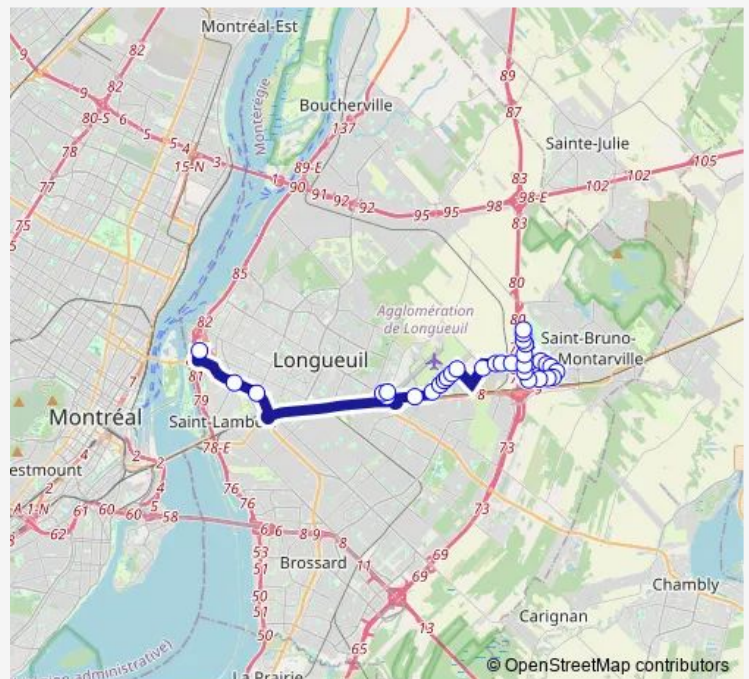

boul. Clairevue ouest et René-Descartes

boul. Clairevue ouest et Jean-Talon

boul. Clairevue ouest et Civique 1250

boul. Clairevue ouest et civique 650

boul. Clairevue ouest et Hocquart

Hocquart et civique 1381

Route schedule

Terminus Longueuil — Parent et civique 1041

Monday 05:52-15:45

Tuesday 05:52-15:45

Wednesday 05:52-15:45

Thursday 05:52-15:45

Friday 05:52-15:45

Saturday —

Sunday —

Route info

Direction: Terminus Longueuil

Stops: 34

Trip Duration: 0 hour 41 min

128 — Zone aéroportuaire

Hocquart et Sagard

Hocquart et Marie-Victorin

Thursday 06:45-16:33

Friday 06:45-16:33

Saturday —

Sunday —

Route info

Direction: Parent et civique 1041

Stops: 34

Trip Duration: 0 hour 39 min