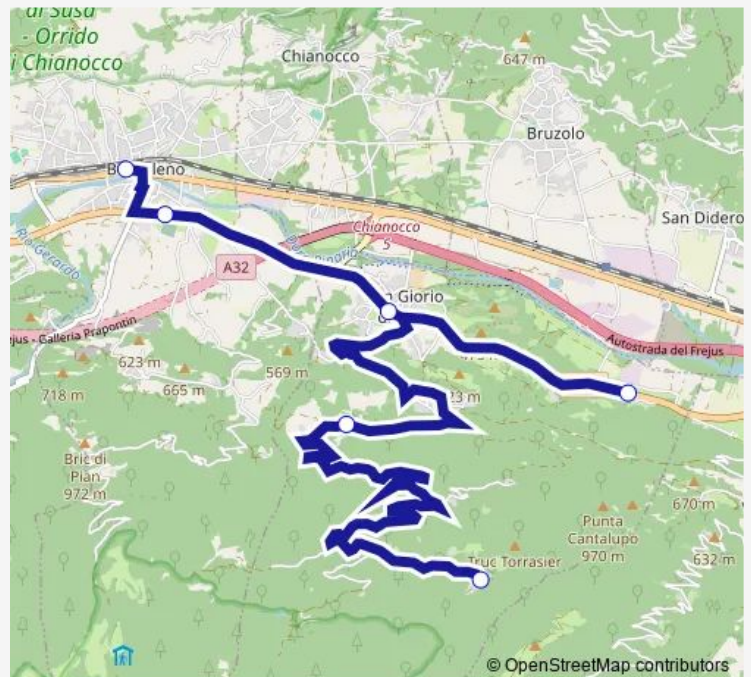

Bus 128 Borgata Adrit-S.Giorio-Bussoleno

[Go to website](#)

Direction

Pognant — Bussoleno - VIA Tonelli - Scuole

3 stops

[Open route schedule](#)

Pognant

SAN Giorio - Incrocio SS 24 - SP 206

Bussoleno - VIA Tonelli - Scuole

Route schedule

Pognant — Bussoleno - VIA Tonelli - Scuole

Monday	07:30-13:45
Tuesday	07:30-13:45
Wednesday	07:30-13:45
Thursday	07:30-07:50
Friday	07:30-13:45
Saturday	—
Sunday	—

Route info

Direction: Pognant

Stops: 3

Trip Duration: 0 hour 15 min

128 — Borgata Adrit-S.Giorio-Bussoleno

Direction

Bussoleno - Piazza Stazione - VIA Traforo — SAN Giorio DI Susa - Adrit

5 stops

[Open route schedule](#)

Bussoleno - Piazza Stazione - VIA Traforo

Bussoleno - Piazza Mercato Lato Ss24

SAN Giorio - Incrocio SS 24 - SP 206

Pognant

SAN Giorio DI Susa - Adrit

Route schedule

Bussoleno - Piazza Stazione - VIA Traforo — SAN Giorio DI Susa - Adrit