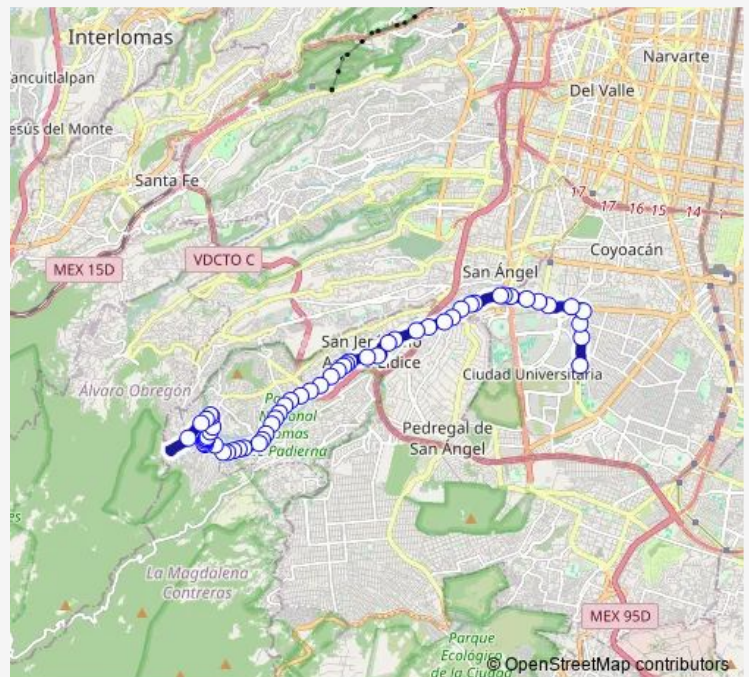

Av. San Jerónimo - San Ramón

Av. San Jerónimo - Presa

Av. San Jerónimo - Cuauhtémoc

Route schedule

Cetram Universidad anden B — Av. Ojo de Agua - Chabacano

Monday 00:00

Tuesday 00:00

Wednesday 00:00

Thursday 00:00

Friday 00:00

Saturday 00:00

Sunday 00:00

Route info

Direction: Cetram Universidad anden B

Stops: 57

Trip Duration: 1 hour 8 min

128 — San Bernabé/Oyamel - Metro Universidad

Av. San Jerónimo - Héroes de Padierna

Av. San Jerónimo - Corregidora

Av. San Jerónimo - Ciclopista

Av. San Jerónimo - Porfirio Díaz

Av. San Jerónimo - Magnolia

Av. San Jerónimo - Benito Juárez

Direction: Av. Ojo de Agua - Chabacano

Stops: 61

Trip Duration: 1 hour 19 min

Del Rosal - La Teja

La Perita - San Francisco

Primera Cerrada San Francisco

Av. San Francisco - Priv. de San Francisco

Av. San Francisco - Callejón del Toro