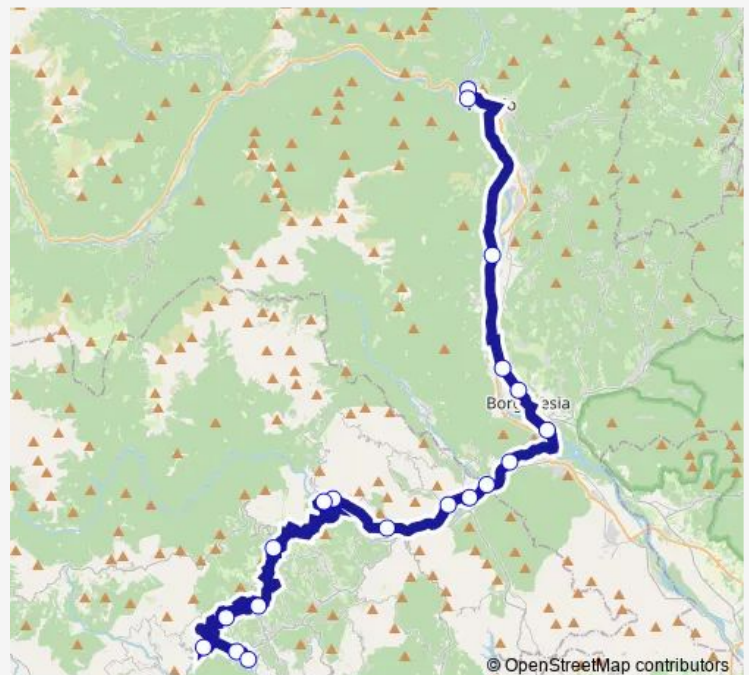

Saturday —

Sunday —

Route info

Direction: Coggiola - Municipio

Stops: 12

Trip Duration: 0 hour 47 min

Direction

Varallo - Istituto Alberghiero — Valle Mosso - Autostazione

19 stops

[Open route schedule](#)

Varallo - Istituto Alberghiero

Varallo - Istituto Caimi

Quarona - Doccio - Scuola

Borgosesia - Liceo Milanaccio

Borgosesia - Viale Varallo

Borgosesia - SAN Rocco

Borgosesia - Guardella

Guardabosone - Bivio SP 73

Crevacuore - Sessera

Crevacuore - Montorfano

Pray - Centro

Coggiola - Municipio

Portula - Matrice

Trivero - Ponte Lora

Tuesday 06:20-18:30

Wednesday 06:20-18:30

Thursday 06:20-18:30

Friday 06:20-18:30

Saturday 06:20-18:30

Sunday —

Route info

Direction: Varallo - Istituto Alberghiero