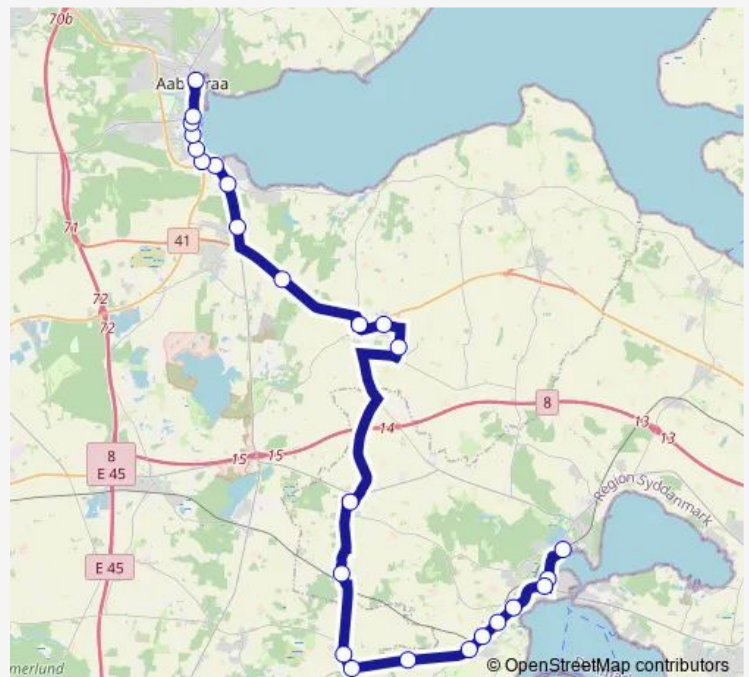

Direction

Aabenraa Busstation — Gråsten St.

23 stops

[Open route schedule](#)

- Aabenraa Busstation
- Skolevænget (Aabenraa)
- Kystvej (Aabenraa)
- Flensborgvej syd for Tøndervej
- Flensborgvej v Kallemosen
- Flensborgvej v Posekærvej
- Lundsbjerg Industrivej
- Sønderborgvej (rasteplads)
- Felsted, Møgellosevej
- Felsted, Møgellosevej v Havretoften
- Tumbøl
- Kværsgade
- Tørsbøl
- Hokkerup, Tørsbølvej
- Hokkerup, Søndervejen v Sønderborgvej
- Krusåvej v Bækken (Rinkenæs)
- Rinkenæs, Sejrsvej v Bakkegården
- Rinkenæs, Sejrsvej v Vårhøj
- Rinkenæs, Sejrsvej v Klokkevej
- Rinkenæs, Årsbjerg v Buskmosevej
- Alnor, Egernsund Brovej

Route schedule

Aabenraa Busstation — Gråsten St.

Monday	15:17-15:47
Tuesday	15:17-15:47
Wednesday	15:17-15:47
Thursday	15:17-15:47
Friday	15:17-15:47
Saturday	—
Sunday	—

Route info

Direction: Aabenraa Busstation

Stops: 23

Trip Duration: 0 hour 45 min

Sildekulevej v Ulsnæs Centret

Gråsten St.

Direction

Gråsten St. — Aabenraa Busstation

25 stops

[Open route schedule](#)