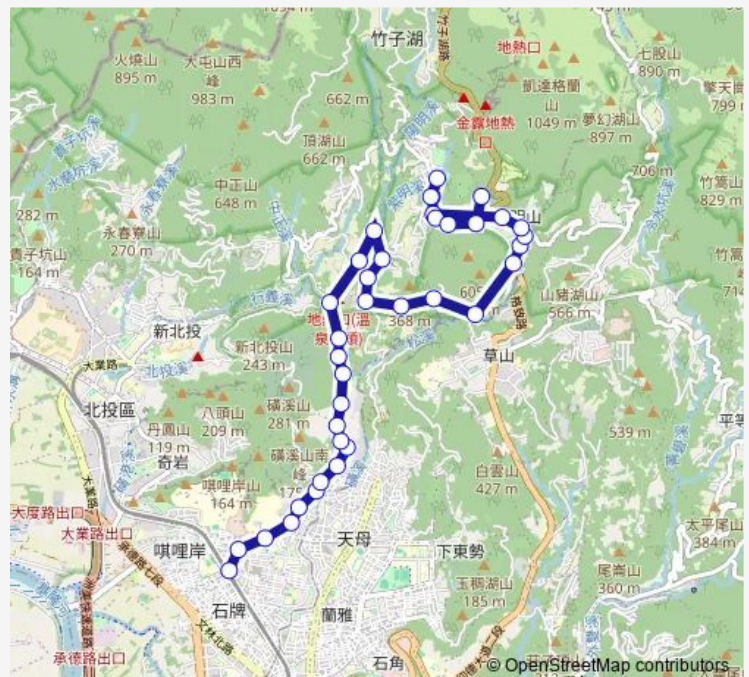

05:30-17:10

Sunday

05:30-17:10

Route info

Direction: 捷運石牌站(東華)

Stops: 37

Trip Duration: 0 hour 39 min

128 — 捷運石牌站-陽明山

BusMaps

大埔(明玄宮)

頂半嶺

第一展望

新菁芳

錫安堂

教師中心

中山樓