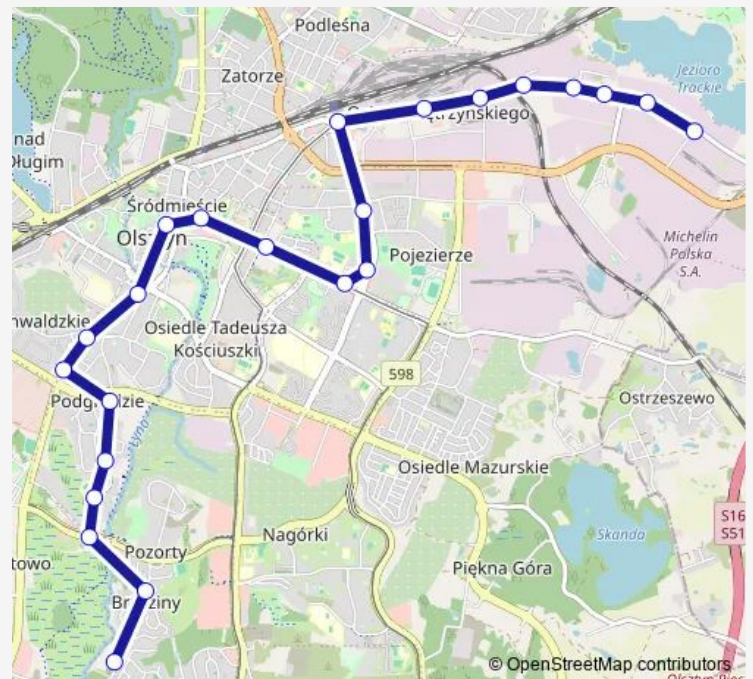

Direction

Uniwersytet-Centrum Konferencyjne (Dybowskiego) —
Brzeziny (Wawrzyczka)

7 stops

[Open route schedule](#)

Uniwersytet-Centrum Konferencyjne (Dybowskiego)

Uniwersytet-Świetlista (Dybowskiego)

Uniwersytet-Słoneczna (Dybowskiego)

Stary Dwór (Słoneczna)

Hotel Park (Kalinowskiego)

Kalinowskiego (Kalinowskiego)

Brzeziny (Wawrzyczka)

Route schedule

Uniwersytet-Centrum Konferencyjne (Dybowskiego) —
Brzeziny (Wawrzyczka)

Monday 07:54-17:48

Tuesday —

Wednesday —

Thursday —

Friday —

Saturday —

Sunday 07:54-17:48

Route info

Direction: Uniwersytet-Centrum Konferencyjne (Dybowskiego)

Stops: 7

Trip Duration: 0 hour 7 min

Direction

Cementowa (Cementowa) — Brzeziny (Wawrzyczka)

23 stops

[Open route schedule](#)

Cementowa (Cementowa)

Zakład Gazowniczy (Lubelska)