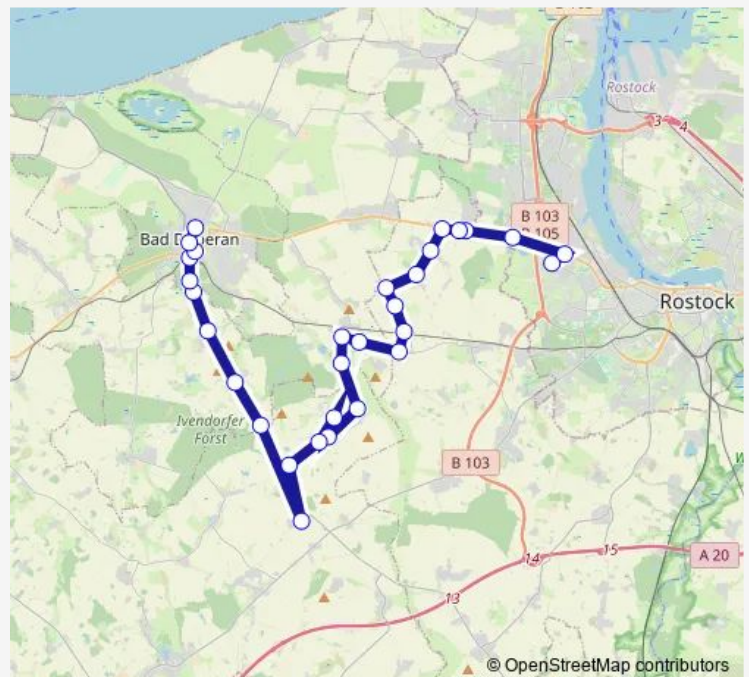

### Direction

Bad Doberan, Zob — Rostock, Markt Reutershagen

26 stops

[Open route schedule](#)

- Bad Doberan, Zob
- Bad Doberan, Stadtmitte
- Bad Doberan, Bahnhof
- Bad Doberan, Moorbad
- Bad Doberan, Krankenhaus
- Hohenfelde bei Bad Doberan
- Ivendorf, Grund
- Ivendorf
- Hanstorf, Oberdorf
- Hastorf, Ausbau
- Hastorf, Abzweig
- Konow
- Neuhof bei Parkentin
- Parkentin, Doberaner Straße
- Parkentin, Schule
- Allershagen, Wilsen-Ausbau
- Allershagen, Hof 13
- Allershagen, Hof 4
- Allershagen, Hof 2
- Lambrechtshagen, Gärtnerei
- Lambrechtshagen, Kreuzung

### Route schedule

Bad Doberan, Zob — Rostock, Markt Reutershagen

Monday	05:35-19:35
Tuesday	05:35-19:35
Wednesday	05:35-19:35
Thursday	05:35-19:35
Friday	05:35-19:35
Saturday	—
Sunday	—

### Route info

Direction: Bad Doberan, Zob

Stops: 26

Trip Duration: 0 hour 44 min

■ 128

BusMaps

Sievershagen, Süderkamp

Sievershagen, Ostseepark

## Route info

Direction: Rostock, Markt Reutershagen

Stops: 30

Trip Duration: 0 hour 58 min

Bad Doberan, Moorbad

Bad Doberan, Bahnhof

Bad Doberan, Friedrich-Franz-Straße

Bad Doberan, Stadtmitte