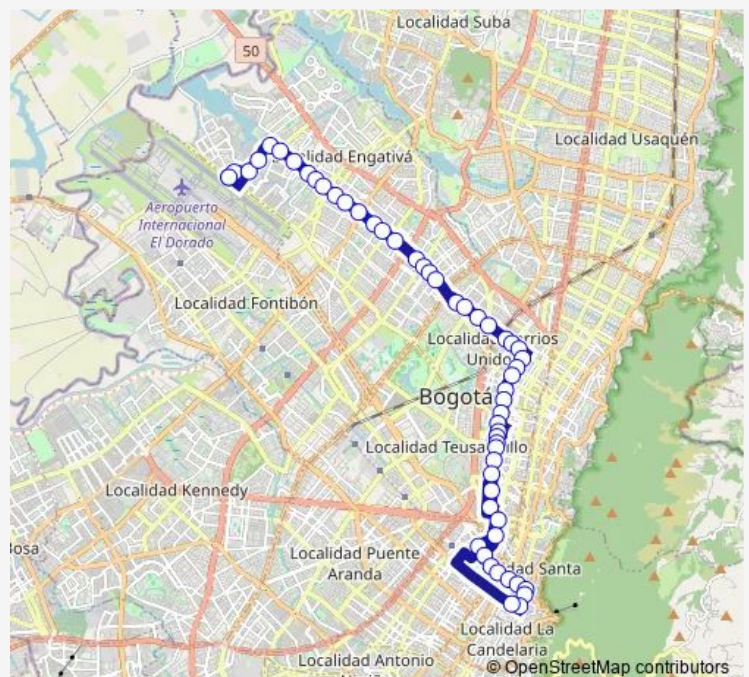

AK 24 - CL 42

AK 24 - CL 71A Bis

AC 72 - KR 88

AC 63 - KR 112

Route schedule

AC 63 - KR 112 — AC 63 - KR 112

Monday 07:18-20:58

Tuesday 07:18-20:58

Wednesday 07:18-20:58

Thursday 07:18-20:58

Friday 07:18-20:58

Saturday 17:40-20:58

Sunday 18:25-21:06

Route info

Direction: AC 63 - KR 112

Stops: 6

Trip Duration: 3 hour 18 min

128 — Centro

Direction

AC 63 - KR 112 — AC 63 - KR 112

59 stops

[Open route schedule](#)

AC 63 - KR 112

AC 19 - KR 5

Route info

Direction: AC 63 - KR 112

Stops: 59

Trip Duration: 2 hour 10 min

AK 24 - AC 63

AK 24 - CL 63c

AK 24 - CL 66

AK 24 - CL 67