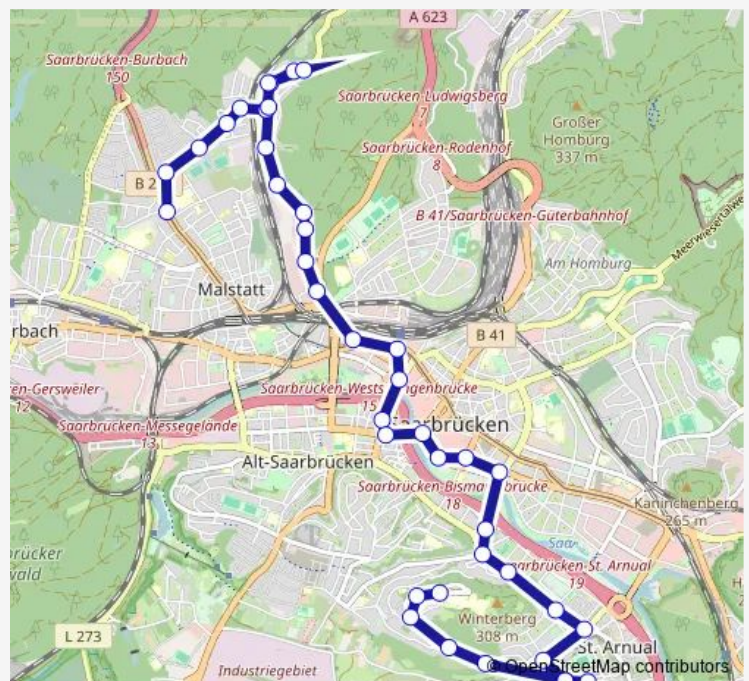

Monday 04:40-23:19

Tuesday 04:40-01:47⁺¹

Wednesday 04:40-23:19

Thursday 04:40-23:19

Friday 04:40-00:27⁺¹

Saturday 05:10-01:47⁺¹

Sunday 08:27-23:19

Route info

Direction: Klinikum, Saarbrücken St.Arnual

Stops: 40

Trip Duration: 0 hour 47 min

Hauptbahnhof, Saarbrücken

Trierer Str., Saarbrücken

Ludwigsberg, Saarbrücken Malstatt

Am Schöental, Saarbrücken Malstatt

Margaretenstift, Saarbrücken Malstatt

Stops: 40

Trip Duration: 0 hour 42 min

St.Johanner Markt, Saarbrücken

Paul-Marien-Str., Saarbrücken

Franz-Josef-Röder-Str., Saarbrücken

Feldmannstr., Saarbrücken

Blücherstr., Saarbrücken St.Arnual

Schenkelberg, Saarbrücken St.Arnual