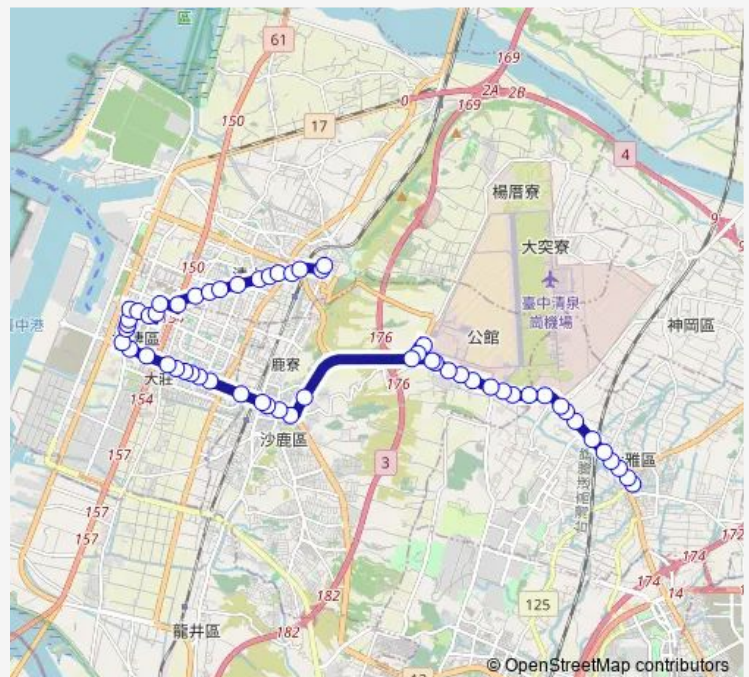

Tc_安仁里

Route schedule

Tc_清水 — Tc_大雅

Monday 06:35-18:20

Tuesday 06:35-18:20

Wednesday 06:35-18:20

Thursday 06:35-18:20

Friday 06:35-18:20

Saturday 06:35-18:20

Sunday 06:35-18:20

Route info

Direction: Tc_清水

Stops: 58

Trip Duration: 0 hour 55 min

128 — 128_大雅_清水

Tc_梧棲國小

Tc_臺灣大道港埤路口

Tc_大庄(浩天宮)

Tc_邱厝庄

Tc_童綜合醫院(梧棲院區)

Tc_體育館前

Tc_東大庄

Tc_臺灣大道民和路口

Tc_中港國小