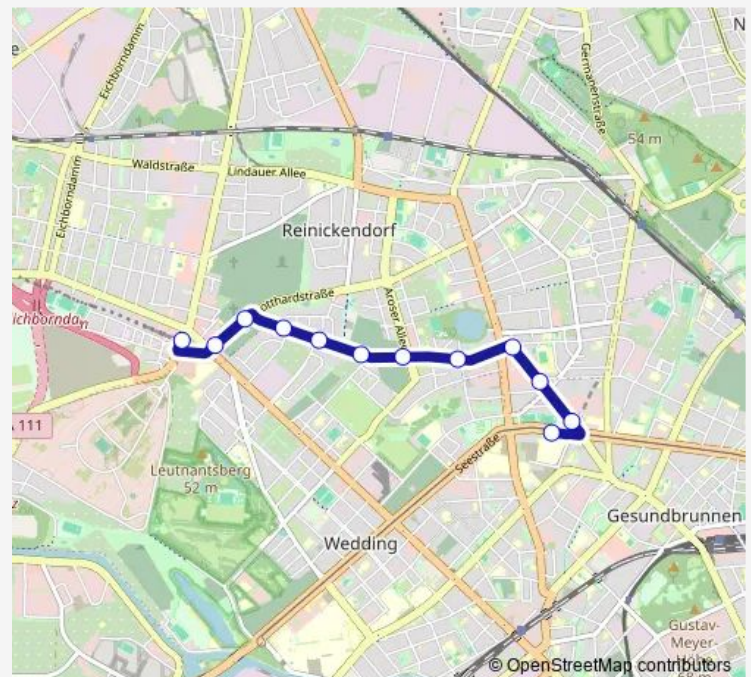

Londoner Str. (Berlin)

Dubliner Str. (Berlin)

Holländerstr./Aroser Allee (Berlin)

Brienzer Str. (Berlin)

U Franz-Neumann-Platz (Berlin)

Ritterlandweg (Berlin)

U Osloer Str./Tromsöer Str. (Berlin)

U Osloer Str. (Berlin)

### Route schedule

U Kurt-Schumacher-Platz (Berlin) — U Osloer Str. (Berlin)

Monday 04:27-00:17<sup>+1</sup>

Tuesday 04:27-00:17<sup>+1</sup>

Wednesday 04:27-00:17<sup>+1</sup>

Thursday 04:27-00:17<sup>+1</sup>

### Route info

Direction: U Kurt-Schumacher-Platz (Berlin)

Stops: 12

Trip Duration: 0 hour 17 min

## Route info

Direction: U Osloer Str. (Berlin)

Stops: 12

Trip Duration: 0 hour 16 min

128 Bus time schedules and route maps are available in an offline PDF at [busmaps.com](https://busmaps.com). Use the [busmaps.com](https://busmaps.com) website to see live bus times, train schedule or subway schedule, and step-by-step directions for all public transit in Berlin