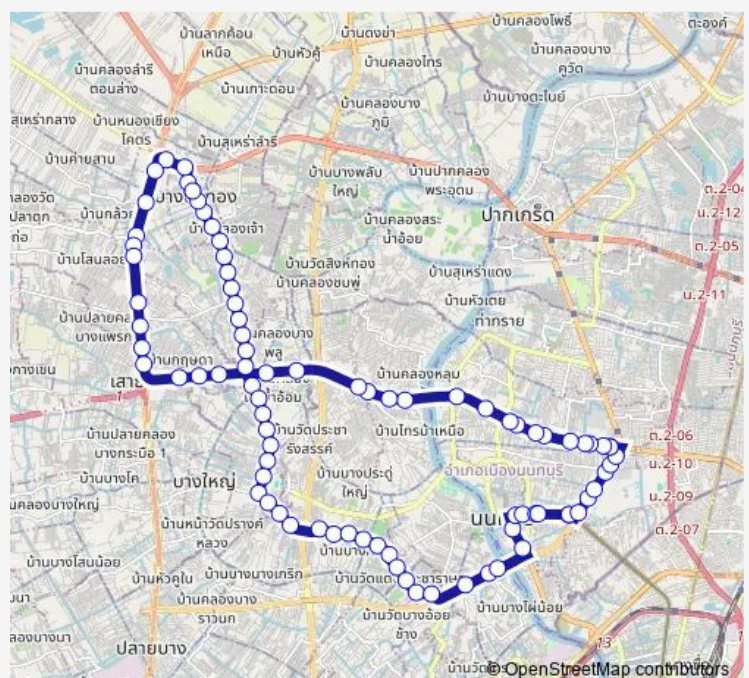

## Bus 1024 (วนซ้าย)วงกลมบางบัวทอง - สะพานพระราม 5 (สะพานวัดนครอินทร์) - บริเวณอำเภอบางใหญ่;Bang Bua Thong - Rama 5 Bridge - Bang Yai District

[Go to website](#)

หมู่บ้านกษัตรานคร 10;Kriswda Nakorn Village 10

ตรงข้ามวัดมะเดื่อ,บางใหญ่วัดกุฎี;Wat Maduea (Opposite), Bang Yai Watsaduphan

วัดไผ่เหลือง;Wat Phai Lueang

จุดขึ้นลง;visual stop

จุดขึ้นลง;visual stop

### Route schedule

จุดขึ้นลง;visual stop — จุดขึ้นลง;visual stop

Monday 00:00

Tuesday 00:00

Wednesday 00:00

Thursday 00:00

Friday 00:00

Saturday 00:00

### Route info

Direction: จุดขึ้นลง;visual stop

Stops: 85

Trip Duration: 1 hour 45 min

1024 — (วนซ้าย)วงกลมบางบัวทอง - สะพานพระราม 5 (สะพานวัดนครอินทร์) - บริเวณอำเภอบางใหญ่;Bang Bua...

จุดขึ้นลง;visual stop