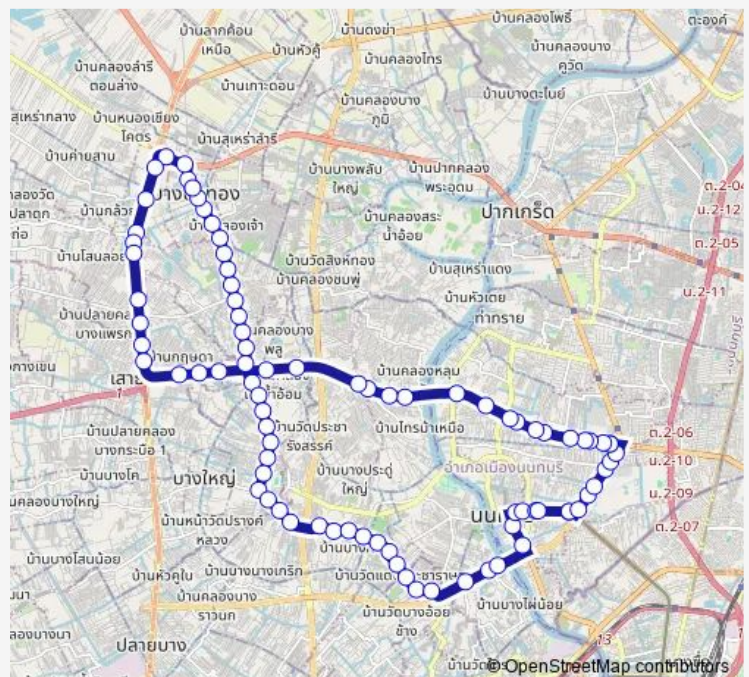

Bus 1024 (วนซ้าย)วงกลมบางบัวทอง - สะพานพระราม 5 (สะพานวัดนครอินทร์) - บริเวณอำเภอบางใหญ่;Bang Bua Thong - Rama 5 Bridge - Bang Yai District

[Go to website](#)

Direction

จุดขึ้นลง;visual stop — จุดขึ้นลง;visual stop

จุดขึ้นลง;visual stop

จุดขึ้นลง;visual stop

Route schedule

จุดขึ้นลง;visual stop — จุดขึ้นลง;visual stop

Monday 00:00

Tuesday 00:00

Wednesday 00:00

Thursday 00:00

Friday 00:00

Saturday 00:00

Sunday 00:00

Route info

Direction: จุดขึ้นลง;visual stop

Stops: 85

Trip Duration: 1 hour 45 min

1024 — (วนซ้าย)วงกลมบางบัวทอง - สะพานพระราม 5 (สะพานวัดนครอินทร์) - บริเวณอำเภอบางใหญ่;Bang Bua...

จุดขึ้นลง;visual stop

จุดขึ้นลง;visual stop

จุดขึ้นลง;visual stop

จุดขึ้นลง;visual stop

จุดขึ้นลง;visual stop

จุดขึ้นลง;visual stop

จุดขึ้นลง;visual stop

จุดขึ้นลง;visual stop