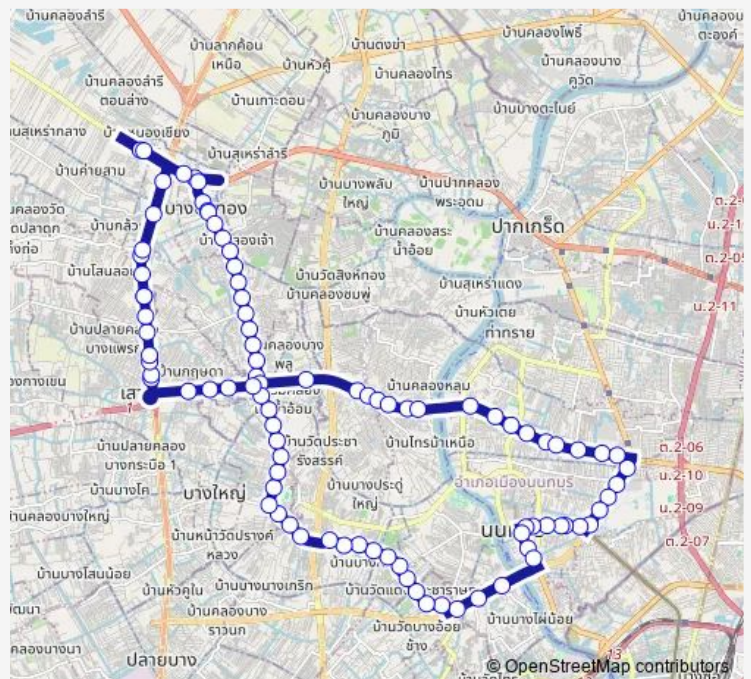

จุดขึ้นลง;visual stop

จุดขึ้นลง;visual stop

แยกบางพลู (ฝั่งรัตนานิเบศร์ ขาเข้า);Bangphlu Intersection (Rattathibet side Inbound)

MRT บางรักใหญ่ (ทางออก 2);Mrt Bangrak Yai Station (Exit 2)

Route schedule

จุดขึ้นลง;visual stop — จุดขึ้นลง;visual stop

Friday

—

Saturday

00:00

Sunday

00:00

Route info

Direction: จุดขึ้นลง;visual stop

Stops: 91

Trip Duration: 1 hour 52 min

1024 — (วนขวา) วงกลมบางบัวทอง - สะพานพระราม 5 (สะพานวัดนครอินทร์) - บริเวณอำเภอบางใหญ่;Bang Bua...

MRT บางรักน้อยทำอิฐ (ทางออก 1);Mrt Bangrak Noi Tha It Station (Exit 1)