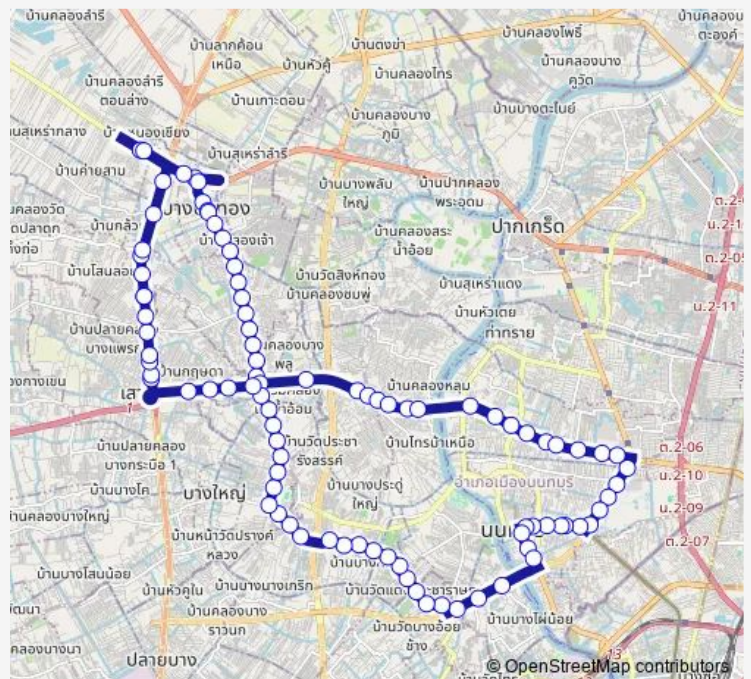

จุดขึ้นลง;visual stop

จุดขึ้นลง;visual stop

จุดขึ้นลง;visual stop

จุดขึ้นลง;visual stop

แยกบางพลู (ฝั่งรัตนานิเวศร์ ขาเข้า);Bangphlu Intersection (Rattathibet side Inbound)

MRT บางรักใหญ่ (ทางออก 2);Mrt Bangrak Yai Station (Exit 2)

### Route schedule

จุดขึ้นลง;visual stop — จุดขึ้นลง;visual stop

Monday

Tuesday

Wednesday

Thursday

Friday

Saturday

### Route info

Direction: จุดขึ้นลง;visual stop

Stops: 91

Trip Duration: 1 hour 52 min

1024 — (วนขวา) วงกลมบางบัวทอง - สะพานพระราม 5 (สะพานวัดนครอินทร์) - บริเวณอำเภอบางใหญ่;Bang Bua...

MRT บางรักน้อยทำอิฐ (ทางออก 1);Mrt Bangrak Noi Tha It Station (Exit 1)