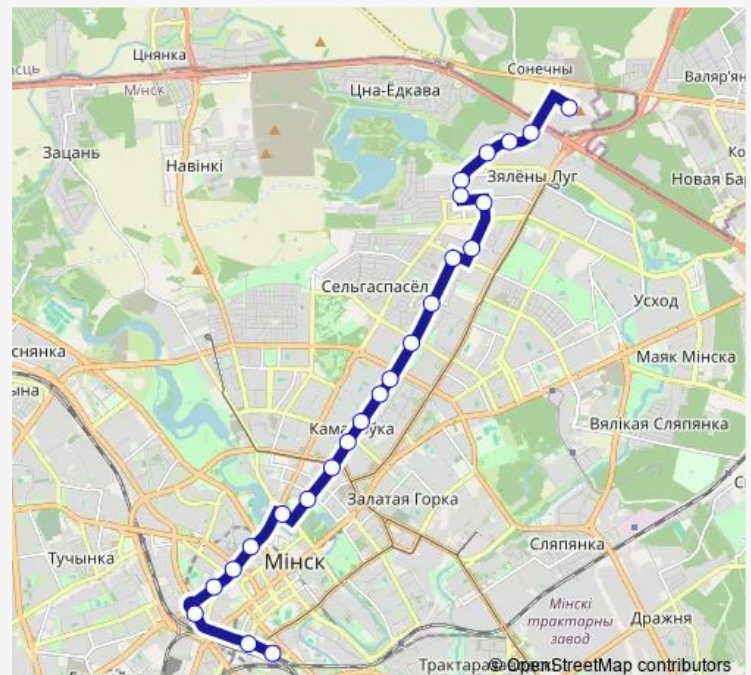

Saturday 07:13-21:30

Sunday 07:13-21:30

Route info

Direction: МВЦ Экспобел

Stops: 24

Trip Duration: 0 hour 43 min

Музыкальный театр

Вокзал

АВ Центральный

Direction

АВ Центральный — МВЦ Экспобел

30 stops

[Open route schedule](#)

АВ Центральный

Аранская

Воронянского