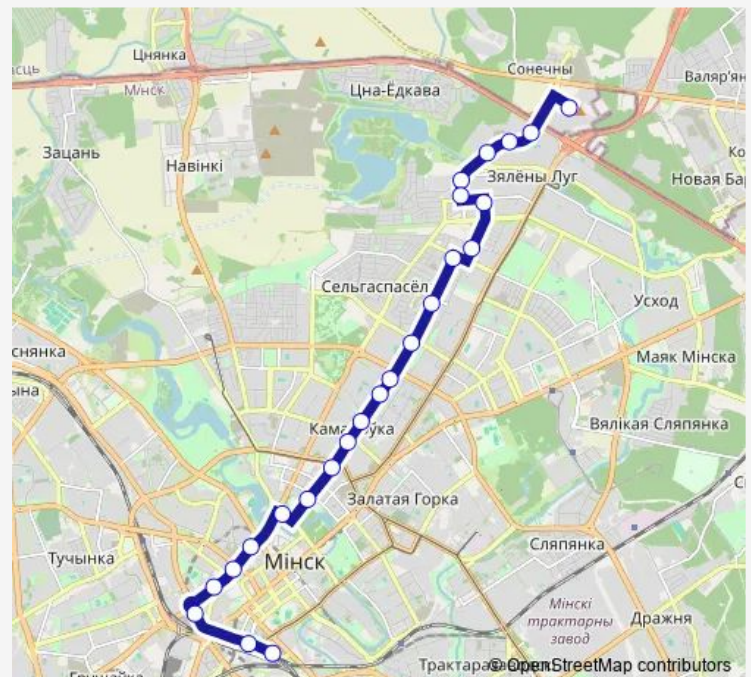

Saturday 07:13-21:30

Sunday 07:13-21:30

Route info

Direction: МВЦ Экспобел

Stops: 24

Trip Duration: 0 hour 43 min

Музыкальный театр

Вокзал

АВ Центральный

Direction

АВ Центральный — МВЦ Экспобел

30 stops

[Open route schedule](#)

АВ Центральный

Аранская

Воронянского