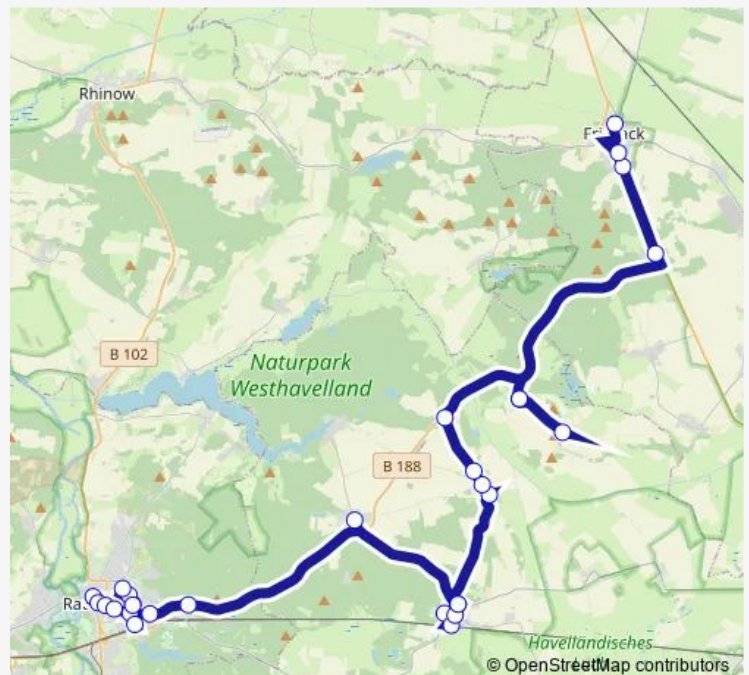

Direction

Kriele — Rathenow, Weinberg

26 stops

[Open route schedule](#)

- Kriele
- Landin
- Rhinsmühlen
- Kotzen, Neubau
- Kotzen, Krieler Weg
- Kotzen, Wendestelle
- Kotzen, Krieler Weg
- Kotzen, Neubau
- Rhinsmühlen
- Stechow, Dorf
- Ferchesar
- Stechow, Dorf
- Rathenow, Stechower Landstr.
- Rathenow, Bammer Landstr.
- Rathenow, Bahnhof
- Rathenow, Fontanestr.
- Rathenow, Feierabendallee
- Rathenow, Jahn-Gymnasium
- Rathenow, Fontanestr.
- Rathenow, Waldschloß
- Rathenow, Rathaus

Route schedule

Kriele — Rathenow, Weinberg

Monday	06:21
Tuesday	06:21
Wednesday	06:21
Thursday	06:21
Friday	06:21
Saturday	—
Sunday	—

Route info

Direction: Kriele

Stops: 26

Trip Duration: 0 hour 56 min

Rathenow, Märkischer Platz

Rathenow, Stadtschleuse

Rathenow, Förderschule

Rathenow, Stadtschleuse

Rathenow, Weinberg

Direction

Rathenow, Förderschule — Friesack, Markt

30 stops

[Open route schedule](#)

Rathenow, Förderschule

Rathenow, Stadtschleuse

Rathenow, Märkischer Platz

Rathenow, Rathaus

Rathenow, Waldschloß

Rathenow, Fontanestr.

Rathenow, Feierabendallee

Rathenow, Jahn-Gymnasium