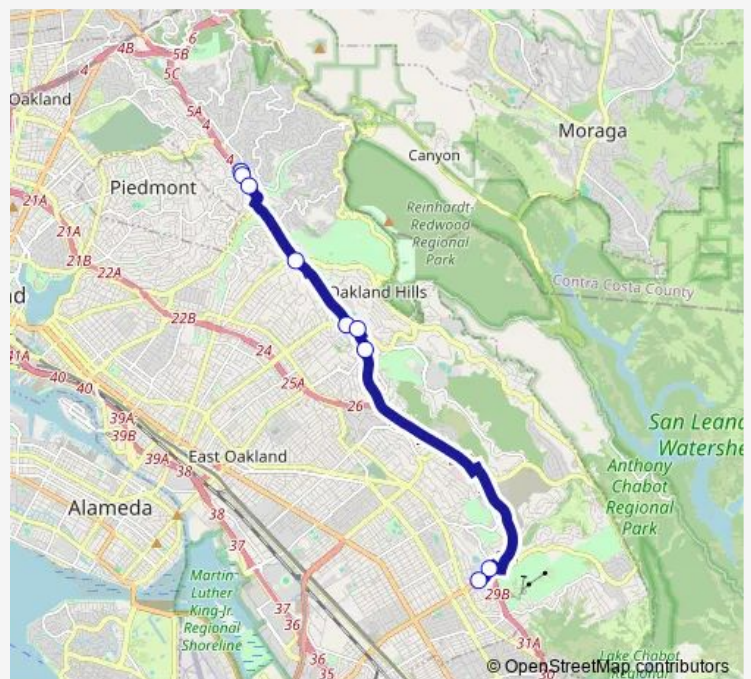

Bus 683 Montclair - Bishop O'Dowd

[Go to website](#)

Direction

Medau Pl & Moraga Av — 98th Av & Cherokee Av (Bishop O'Dowd High School)

9 stops

[Open route schedule](#)

Medau Pl & Moraga Av

Moraga Av & La Salle Av

Mountain Blvd & Snake Rd

Monterey Blvd & Lincoln Av

Redwood Rd & Aliso Av

Redwood Rd & Mountain Blvd (Lincoln Square)

Carson St & Aliso Av

98th Av & Las Vegas Av

98th Av & Cherokee Av (Bishop O'Dowd High School)

Route schedule

Medau Pl & Moraga Av — 98th Av & Cherokee Av (Bishop O'Dowd High School)

Monday 07:51

Tuesday 07:51

Wednesday 07:51

Thursday 07:51

Friday 07:51

Saturday —

Sunday —

Route info

Direction: Medau Pl & Moraga Av

Stops: 9

Trip Duration: 0 hour 21 min

683 — Montclair - Bishop O'Dowd

683 Bus time schedules and route maps are available in an offline PDF at busmaps.com. Use the busmaps.com website to see live bus times, train schedule or subway schedule, and step-by-step directions for all public transit in Oakland