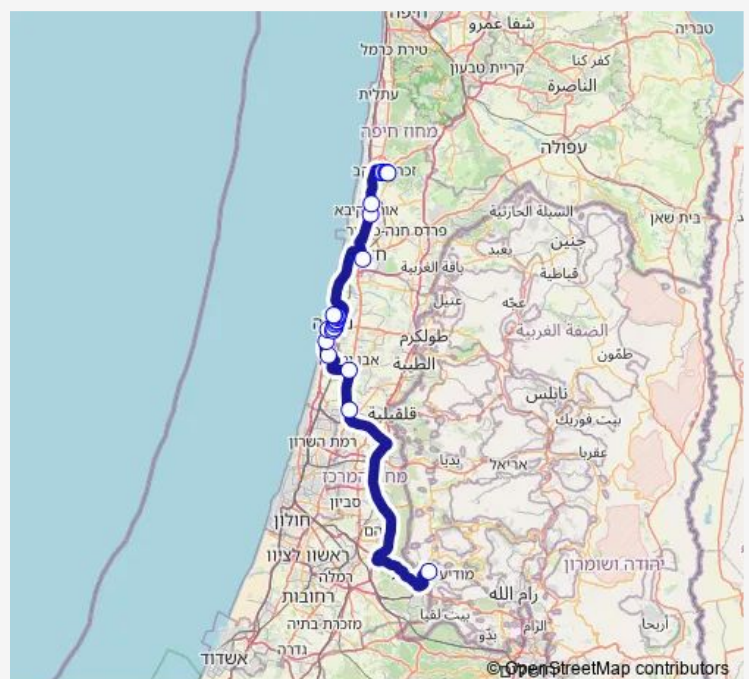

מסוף מודיעין עילית-מודיעין עילית->דרך שרה/כ"ט 683 בנובמבר-זכרון יעקב-10

[Go to website](#)

Direction

מסוף מודיעין עילית — דרך שרה/כ"ט בנובמבר

24 stops

[Open route schedule](#)

מסוף מודיעין עילית

צומת כפר סבא רעננה צפון

מחלף דרור למערב

בן גוריון/לבון

שד. בן גוריון/שמחה ארליך

שד. בן אבי/שד. בן גוריון

פתח תקווה/אצ"ל

פתח תקווה/טיומקין

דרך רזיאל/הרצל

דרך רזיאל/מלחמת ששת הימים

דרך רזיאל/הרב ריינס

עמק חפר/אליהו גולומב

נחום סוקולוב/עמק חפר

נחום סוקולוב/פייר זילבר

בית הבאר/נחום סוקולוב

הרצוג/עובדיה מברטנורא

רש"י/חטיבת הראל

צומת אור עקיבא לצפון

צומת בנימינה

הכובשים/העצמאות

הכובשים/החיטה

Route schedule

מסוף מודיעין עילית — דרך שרה/כ"ט בנובמבר

Monday —

Tuesday —

Wednesday —

Thursday —

Friday —

Saturday 20:20

Sunday —

Route info

Direction: מסוף מודיעין עילית

Stops: 24

Trip Duration: 2 hour 10 min

■ 683 — מסוף מודיעין עילית-מודיעין עילית->דרך שרה/כ"ט בנובמבר-זכרון יעקב-10