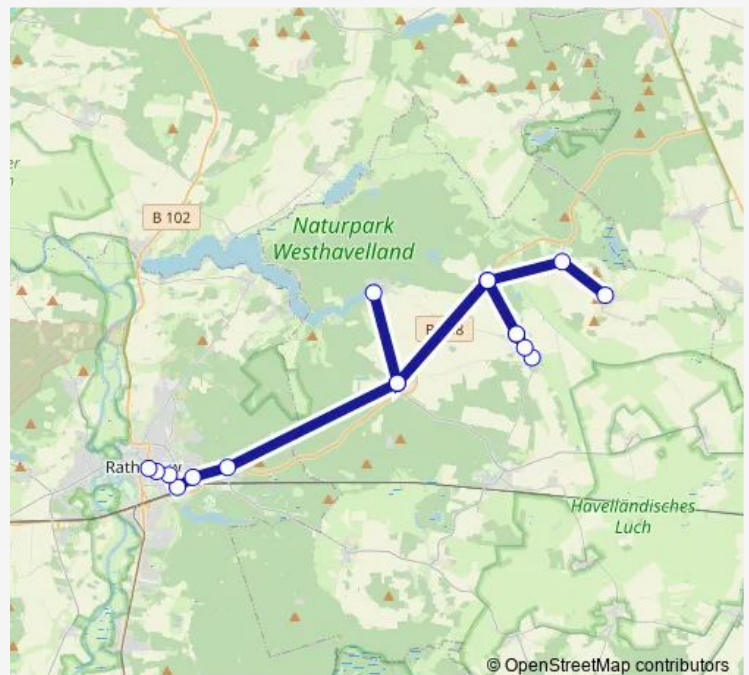

Direction

Kriele — Rathenow, Märkischer Platz

17 stops

[Open route schedule](#)

Kriele

Landin

Rhinsmühlen

Kotzen, Neubau

Rathenow, Bammer Landstr.

Rathenow, Bahnhof Bussteig 2

Rathenow, Waldschloß

Rathenow, Rathaus

Rathenow, Märkischer Platz

Route schedule

Kriele — Rathenow, Märkischer Platz

Monday	06:21
Tuesday	—
Wednesday	—
Thursday	—
Friday	06:21
Saturday	—
Sunday	—

Route info

Direction: Kriele

Stops: 17

Trip Duration: 0 hour 43 min

Direction

Nennhausen, Schule — Friesack, Markt

15 stops

[Open route schedule](#)

Nennhausen, Schule

Nennhausen, Feuerwehr

Nennhausen, Fouqué-Platz

Kotzen, Wendestelle

Kotzen, Krieler Weg

Kotzen, Neubau

Rhinsmühlen

Landin