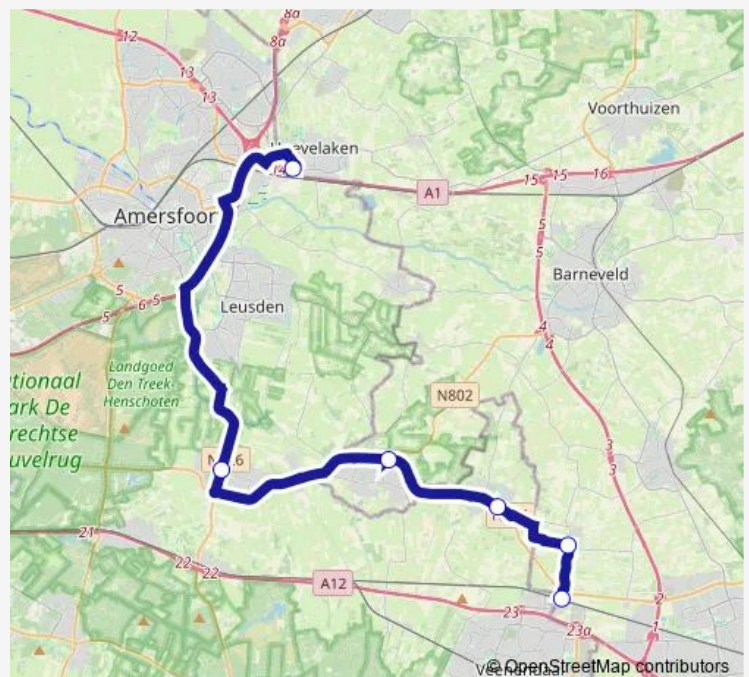

Woudenberg, De Poort

Scherpenzeel, Barneveldsestraat

Renswoude, Kerkstraat

Ederveen, Schras

De Klomp, Stat. V'daal-de Klomp

Route schedule

Hoevelaken, Van Lodenstein College — De Klomp, Stat. V'daal-de Klomp

Monday 15:20

Tuesday 15:20

Wednesday 15:20

Thursday 15:20

Friday 15:20

Saturday —

Sunday —

Route info

Direction: Hoevelaken, Van Lodenstein College

Stops: 6

Trip Duration: 0 hour 47 min

■ 683 — Veenendaal-De Klomp - Hoevelaken

Direction

De Klomp, Stat. V'daal-de Klomp — Hoevelaken, Van Lodenstein College

6 stops

[Open route schedule](#)

De Klomp, Stat. V'daal-de Klomp

Ederveen, Schras

Renswoude, Kerkstraat

Scherpenzeel, Barneveldsestraat

Woudenberg, De Poort

Hoevelaken, Van Lodenstein College

Route schedule