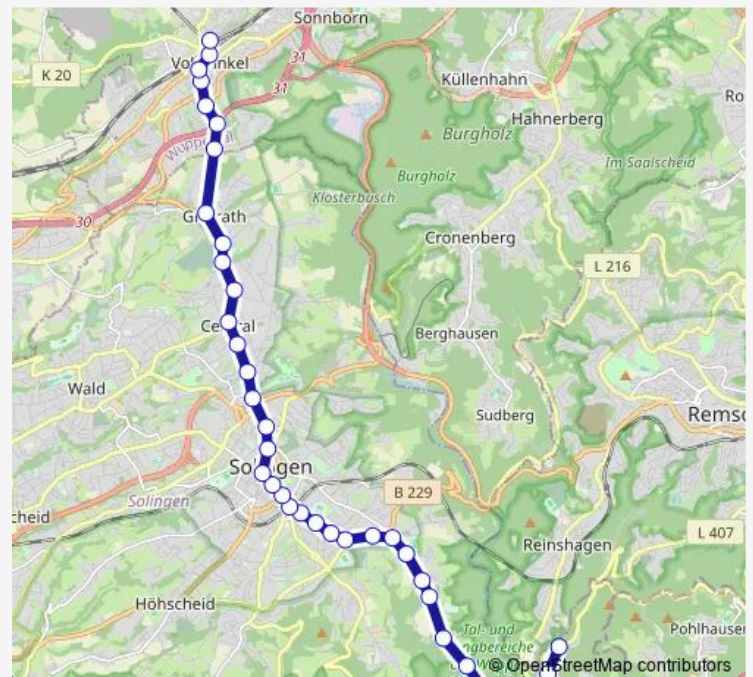

Solingen Mühlenplatz

Route schedule

Solingen Burger Bahnhof — Wuppertal Vohwinkel Bf

Monday 04:20-23:00

Tuesday 04:20-23:00

Wednesday 04:20-23:00

Thursday 04:20-23:00

Friday 04:20-23:00

Saturday 05:00-23:00

Sunday 06:00-23:00

Route info

Direction: Solingen Burger Bahnhof

Stops: 37

Trip Duration: 0 hour 51 min

Solingen Rathaus

Solingen Wernerstraße

Wuppertal Am Halben Berg

Wuppertal Dillenburg

Wuppertal Rubensstraße

W-Vohwinkel Schwebebahn

Wuppertal Lienhardplatz

Wuppertal Vohwinkel Bf

Direction

Solingen Schleife Krahenhöhe — Wuppertal Vohwinkel Bf

Sunday 06:35-23:35

Route info

Direction: Wuppertal Vohwinkel Bf

Stops: 37

Trip Duration: 0 hour 52 min

Solingen Schule Krahenhöhe

Solingen Krahenhöhe

Solingen Wieden