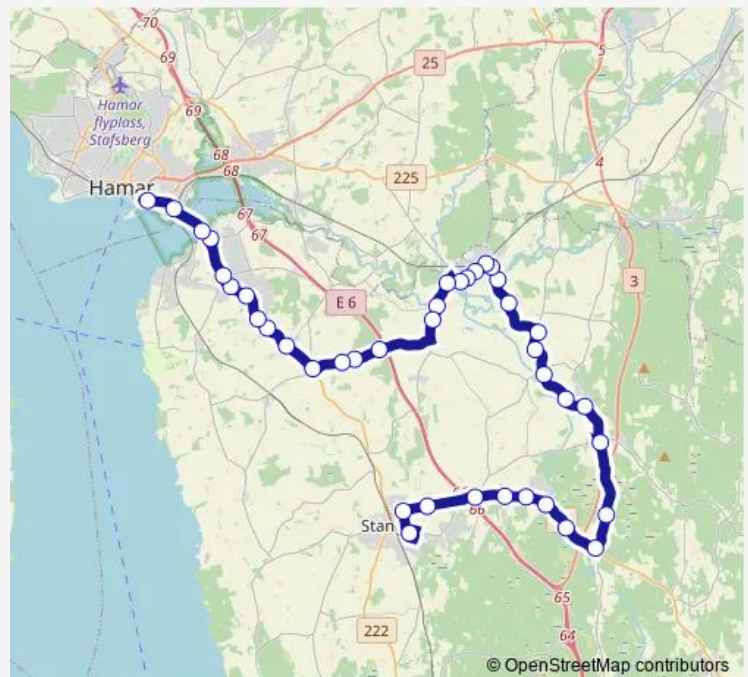

## Route schedule

Hamar skystasjon — Stange skystasjon

Monday 07:40

Tuesday 07:40

Wednesday 07:40

Thursday 07:40

Friday 07:40

Saturday —

## Route info

Direction: Hamar skystasjon

Stops: 39

Trip Duration: 0 hour 47 min

■ 683 — Hamar - Ilseng - Romedal

Breidablikk skole

Rosenlund

Slagsvold