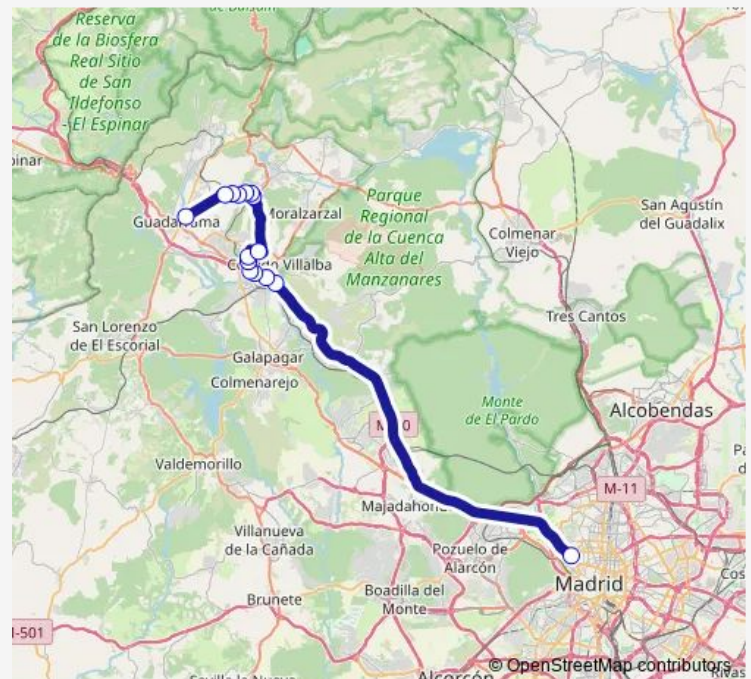

Bus 683 Madrid (Moncloa)-Collado Mediano

[Go to website](#)

Direction

Ctra.M623-Urb.La Llama — Intercambiador DE Moncloa

16 stops

[Open route schedule](#)

Ctra.M623-Urb.La Llama

Pºrosales-Colonia Ramiro

Pºrosales-Est.Collado Mediano

Ctra.M623-Colonia Virgen DE LA Paloma

Real-Ayuntamiento

Av.Buenos Aires-Puerto Rico

Av.Buenos Aires-Urb.Los Linos

Ctra.M619-Urb.Valdencina

Av.Llanos-Urb.Arroyo DE LOS Sauces

Av.Llanos-Residencia Geriátrica

Tejar-Est.Los Negrals

Av.Juan Carlos I-Planetocio

Av.Juan Carlos I-Zoco

Av.Juan Carlos I-Puente LOS Delfines

Honorio Lozano-Av.Juan Carlos I

Intercambiador DE Moncloa

Route schedule

Ctra.M623-Urb.La Llama — Intercambiador DE Moncloa

Monday 04:45-05:35

Tuesday 04:45-05:35

Wednesday 04:45-05:35

Thursday 04:45-05:35

Friday 04:45-05:35

Saturday —

Sunday —

Route info

Direction: Ctra.M623-Urb.La Llama

Stops: 16

Trip Duration: 0 hour 55 min

683 — Madrid (Moncloa)-Collado Mediano