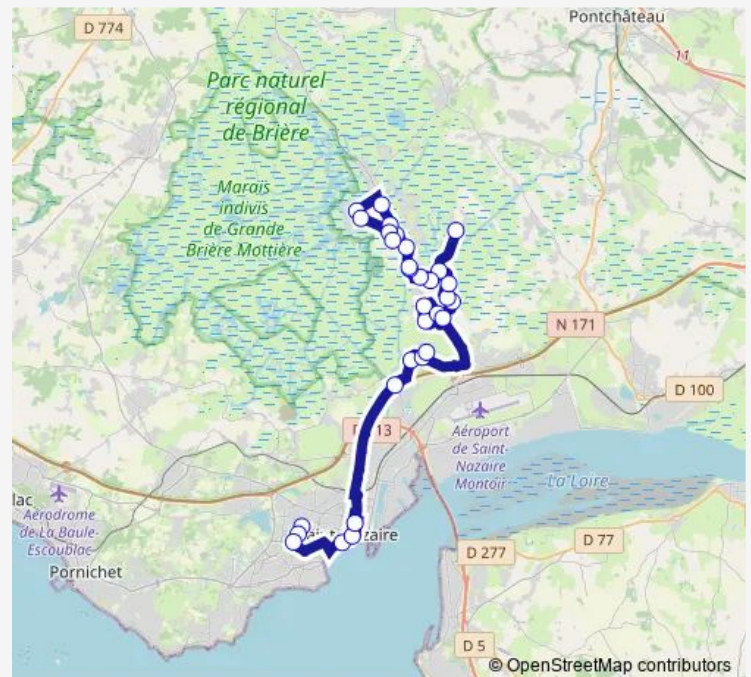

Le Pin

La Croix du Pin

Gai Printemps

La Croix

Pont Charreau

Petit Marais

L'Isle

Le Nizan

Errand

St Joseph

Droits de l'Homme

Route schedule

Lycée Sainte-Anne — La Rinais

Monday —

Tuesday —

Wednesday 12:13

Thursday —

Friday —

Saturday —

Sunday —

Route info

Direction: Lycée Sainte-Anne

Stops: 31

Trip Duration: 1 hour 6 min

683 — SCO 683

BusMaps

Theotiste

Port de Rozé

Le Pintré

Aignac

La Clairvaux

Le Lony