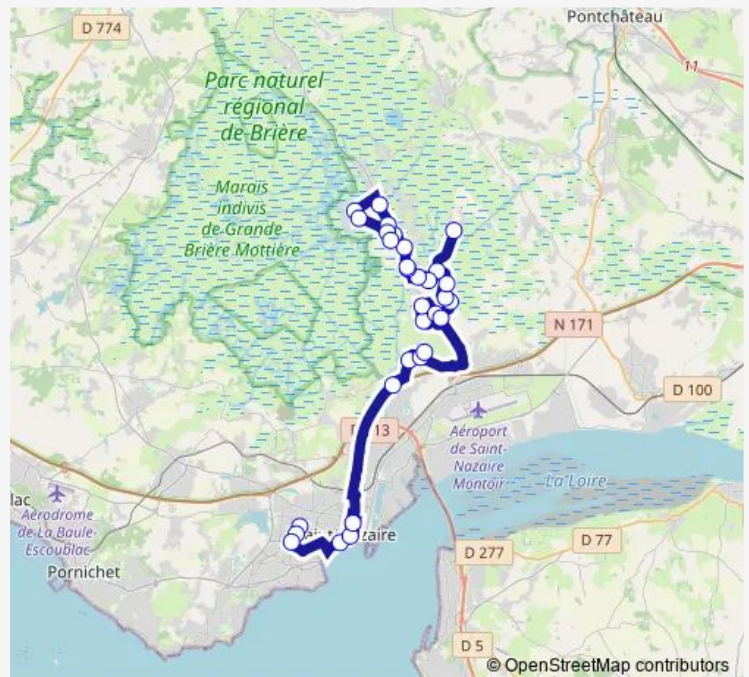

Le Pin

La Croix du Pin

Gai Printemps

La Croix

Pont Charreau

Petit Marais

L'Isle

Le Nizan

Errand

St Joseph

Droits de l'Homme

Route schedule

Lycée Sainte-Anne — La Rinais

Monday —

Tuesday —

Wednesday 12:13

Thursday —

Friday —

Saturday —

Sunday —

Route info

Direction: Lycée Sainte-Anne

Stops: 31

Trip Duration: 1 hour 6 min

■ 683 — SCO 683

BusMaps

Theotiste

Port de Rozé

Le Pintré

Aignac

La Clairvaux

Le Lony