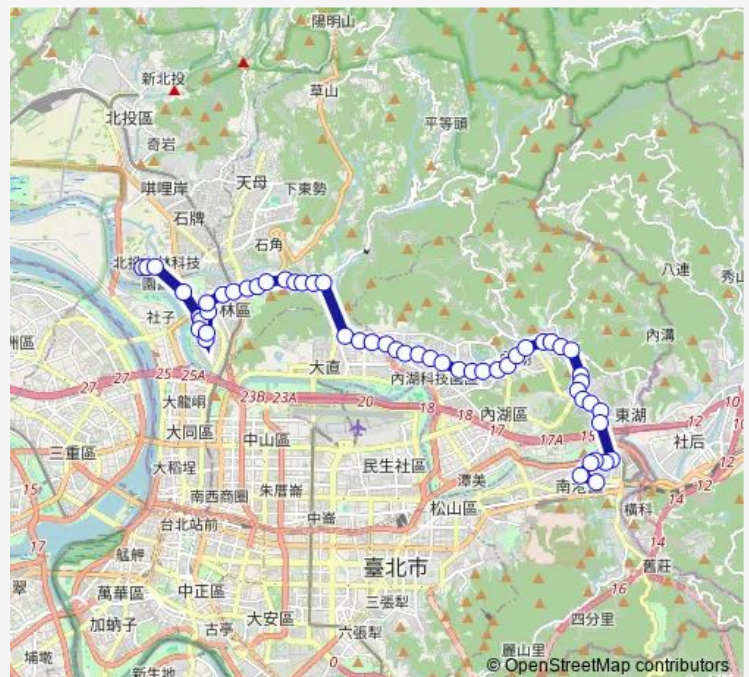

Bus 683 北士科-南港高工

[Go to website](#)

Direction

福美站 — 南港高工(南港路)

54 stops

[Open route schedule](#)

- 福美站
- 三王宮
- 福美承平路口
- 士林監理站
- 福港街
- 後港里
- 百齡國小
- 百齡里
- 前港公園
- 士商路
- 士林區行政中心(中正)
- 士林國中
- 捷運士林站(中正)
- 福林國小
- 士林官邸(中正)
- 泰北中學
- 雙溪公園
- 梅林新村
- 東吳大學(錢穆故居)
- 中影文化城
- 外雙溪(故宮)

Route schedule

福美站 — 南港高工(南港路)

Monday	06:30-17:20
Tuesday	06:30-17:20
Wednesday	06:30-17:20
Thursday	06:30-17:20
Friday	06:30-17:20
Saturday	—
Sunday	—

Route info

Direction: 福美站

Stops: 54

Trip Duration: 1 hour 12 min

683 — 北士科-南港高工

自強隧道

捷運劍南路站

美麗華

文湖國小

治馨新村

捷運西湖站

恕德家商