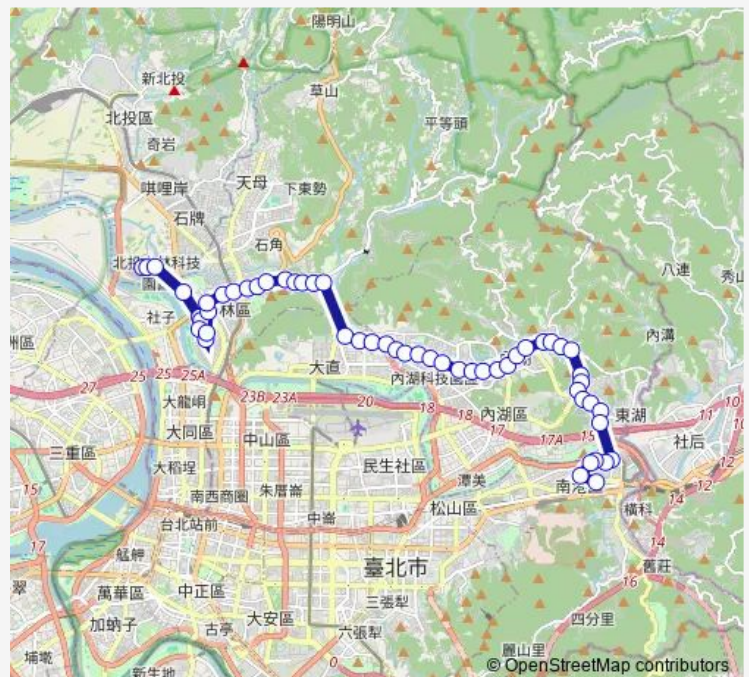

Bus 683 北士科-南港高工

[Go to website](#)

Direction

福美站 — 南港高工(南港路)

54 stops

[Open route schedule](#)

- 福美站
- 三王宮
- 福美承平路口
- 士林監理站
- 福港街
- 後港里
- 百齡國小
- 百齡里
- 前港公園
- 士商路
- 士林區行政中心(中正)
- 士林國中
- 捷運士林站(中正)
- 福林國小
- 士林官邸(中正)
- 泰北中學
- 雙溪公園
- 梅林新村
- 東吳大學(錢穆故居)
- 中影文化城
- 外雙溪(故宮)

Route schedule

福美站 — 南港高工(南港路)

| | |
|-----------|-------------|
| Monday | 06:30-17:20 |
| Tuesday | 06:30-17:20 |
| Wednesday | 06:30-17:20 |
| Thursday | 06:30-17:20 |
| Friday | 06:30-17:20 |
| Saturday | — |
| Sunday | — |

Route info

Direction: 福美站

Stops: 54

Trip Duration: 1 hour 18 min

683 — 北士科-南港高工

自強隧道

捷運劍南路站

美麗華