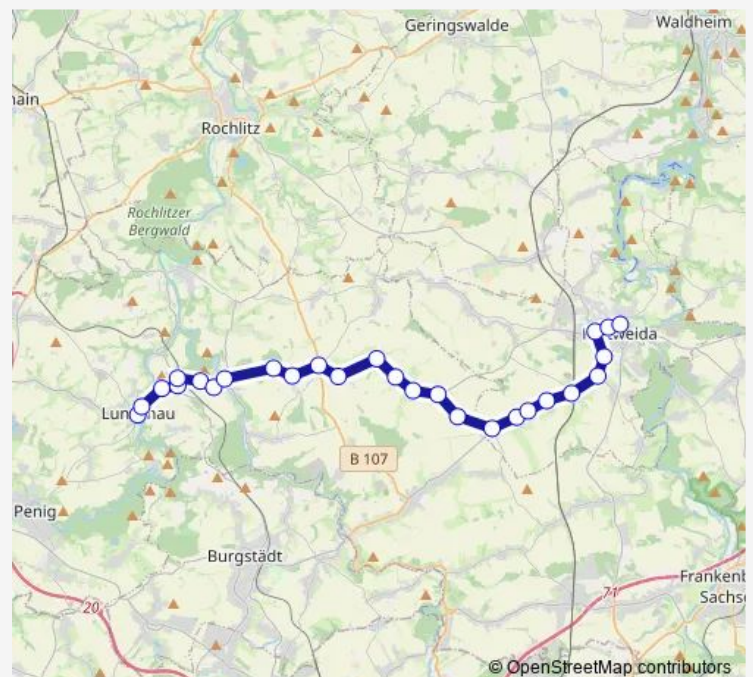

Königshain, Weg Topfseifersdorf

Topfseifersdorf, Wende

Topfseifersdorf, Parkplatz

Zschoppelshain, Ortsmitte

Wiederau, Dorfplatz

Wiederau, Wiederthal

Wiederau, Langmühle

Göritzshain, Chemnitzbrücke

Göritzshain, Mitte

Göritzshain, Am Chemnitzberg

Cossen, Bahnbrücke

Cossen, Straßenkreuzung

Lunzenau, Hohenkirchen

Lunzenau, Bahnhof

Lunzenau, Markt

Route schedule

Königshain, Oberkönigshain — Lunzenau, Markt

Monday 06:54

Tuesday 06:54

Wednesday 06:54

Thursday 06:54

Friday 06:54

Saturday —

Sunday —

Route info

Direction: Königshain, Oberkönigshain

Stops: 19

Trip Duration: 0 hour 42 min

Direction

Wiederau, Grundschule — Mittweida, Busbahnhof

18 stops

[Open route schedule](#)