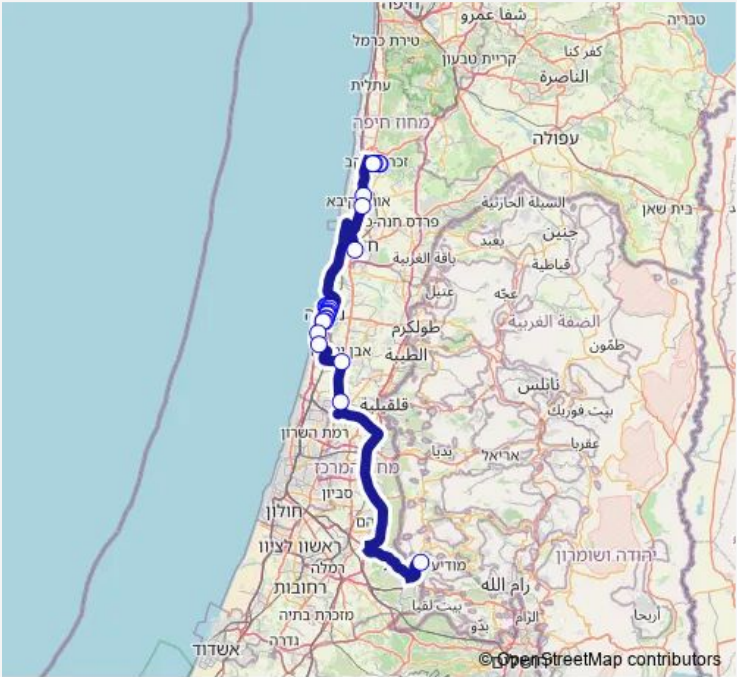

Bus 683 דרך שרה/כ'ט בנובמבר-זכרון יעקב->מסוף מודיעין עילית/הורדה-מודיעין עילית-20

[Go to website](#)

Direction
 דרך שרה/כ'ט בנובמבר — מסוף מודיעין עילית/הורדה
 24 stops
[Open route schedule](#)

- דרך שרה/כ'ט בנובמבר
- דרך שרה/קדמה
- הכובשים/החיטה
- הכובשים/הדס
- צומת בנימינה
- צומת אור עקיבא לדרום
- רש'י/חטיבת הראל
- הרצוג/עובדיה מברטנורא
- נחום סוקולוב/קמיל הויסמנס
- נחום סוקולוב/פייר ז'ילבר
- עמק חפר/טרומפלדור
- הרב ריינס/עמק חפר
- דרך רזיאל/הרב ריינס
- דרך רזיאל/מלחמת ששת הימים
- דרך רזיאל/היהלום
- פתח תקווה/ד'ר מרדכי שריבר
- פתח תקווה/אפרים אהרונסון
- פתח תקווה/בן אבי
- שדרות בן אבי/שדרות בנימין
- שד. בן גוריון/שמחה ארליך
- שד. בן גוריון/זלמן שניאור

Route schedule
 דרך שרה/כ'ט בנובמבר — מסוף מודיעין עילית/הורדה

Monday	—
Tuesday	—
Wednesday	—
Thursday	—
Friday	11:15
Saturday	—
Sunday	—

Route info
 Direction: דרך שרה/כ'ט בנובמבר
 Stops: 24
 Trip Duration: 2 hour 21 min