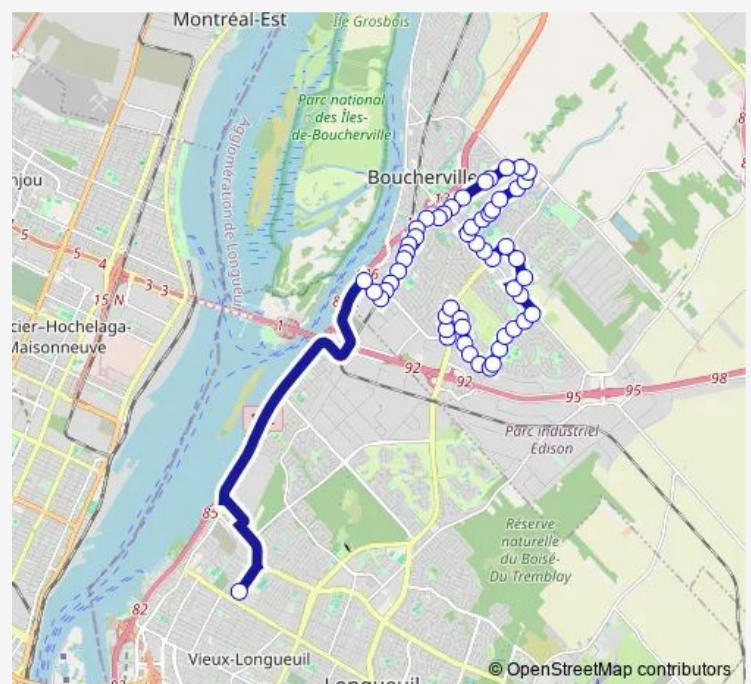

boul. De Montarville et D'Avaugour

D'Avaugour et Lionel-Daunais

Lionel-Daunais et Jean-Deslauriers

Lionel-Daunais et boul. de Mortagne

Route schedule

boul. de Mortagne et boul. Industriel — De Gentilly est et Thurber

Monday 07:07

Tuesday 07:07

Wednesday 07:07

Thursday 07:07

Friday 07:07

Saturday —

Sunday —

Route info

Direction: boul. de Mortagne et boul. Industriel

Stops: 54

Trip Duration: 0 hour 46 min

683 — Cegep Édouard-Montpetit

boul. de Mortagne et boul. De Montarville

boul. De Montarville et Ecole Secondaire DE Mortagne

Tuesday 16:15

Wednesday 16:15

Thursday 16:15

Friday 16:15

Saturday —

Sunday —

Route info

Direction: De Gentilly est et Thurber