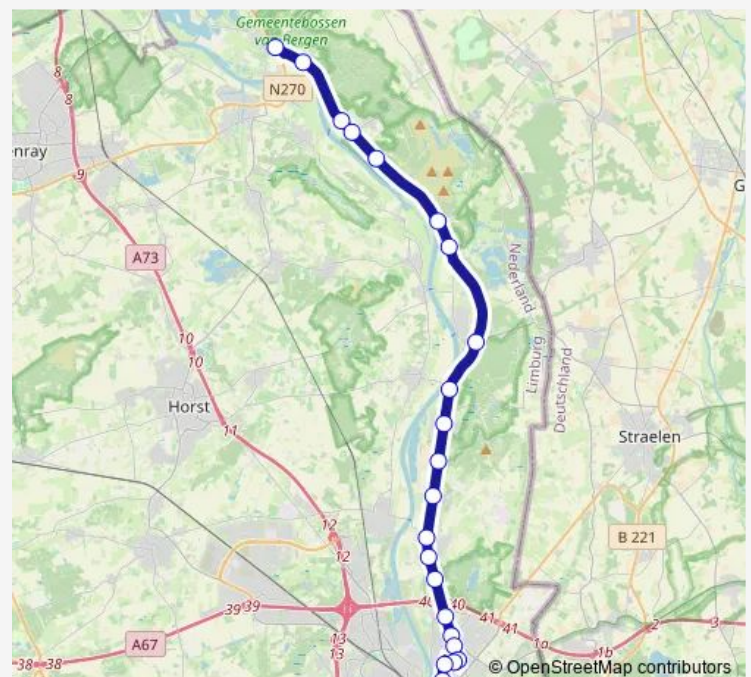

Direction

Well, Kasteellaan — Venlo, Station Venlo

24 stops

[Open route schedule](#)

Well, Kasteellaan

Well, Knikkerdorp

Wellerlooi, Kruisstraat

Wellerlooi, Catharinastraat

Venlo, Hogeweg

Route schedule

Well, Kasteellaan — Venlo, Station Venlo

Monday 07:39

Tuesday 07:39

Wednesday 07:39

Thursday 07:39

Friday 07:39

Saturday —

Sunday —

Route info

Direction: Well, Kasteellaan

Stops: 24

Trip Duration: 0 hour 45 min

Venlo, Mgr. Nolensplein

Venlo, Goltziusstraat