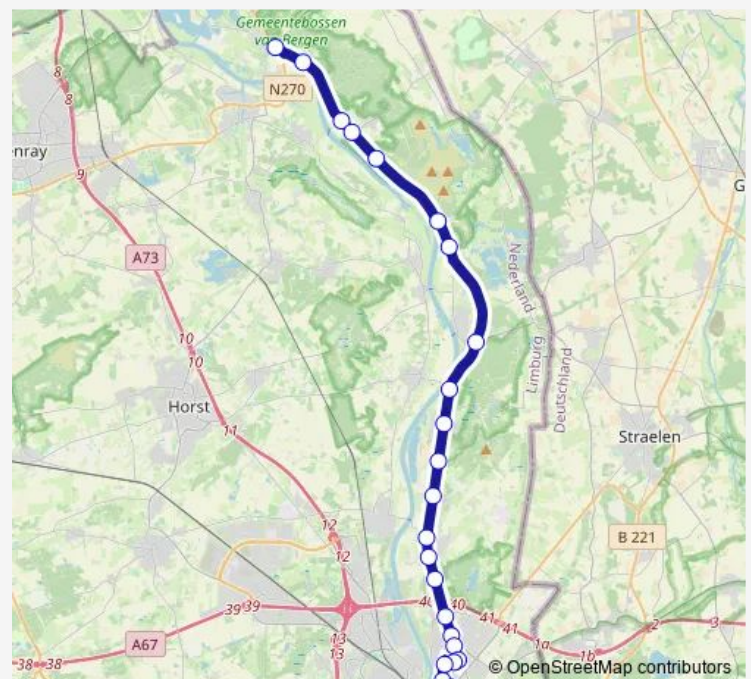

Direction

Well, Kasteellaan — Venlo, Station Venlo

24 stops

[Open route schedule](#)

Well, Kasteellaan

Well, Knikkerdorp

Wellerlooi, Kruisstraat

Wellerlooi, Catharinastraat

Venlo, Hogeweg

Route schedule

Well, Kasteellaan — Venlo, Station Venlo

Monday 07:39

Tuesday 07:39

Wednesday 07:39

Thursday 07:39

Friday 07:39

Saturday —

Sunday —

Route info

Direction: Well, Kasteellaan

Stops: 24

Trip Duration: 0 hour 45 min

Venlo, Mgr. Nolensplein

Venlo, Goltziusstraat