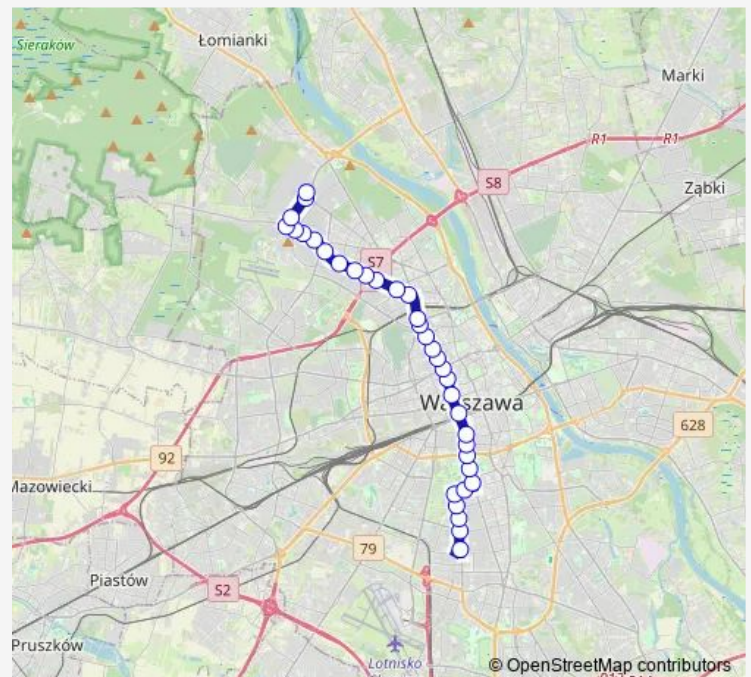

Rondo ONZ 04

Hala Mirowska 04

Kino Femina 10

Nowolipki 06

Anielewiczka 06

Stawki 06

Rondo „Radosława” 06

Rondo „Radosława” 10

### Route schedule

Woronicza 04 — Metro Młociny 15

Monday 04:33-21:27

Tuesday 04:33-21:27

Wednesday 04:33-21:27

Thursday 04:33-21:27

Friday 04:33-21:27

Saturday 04:13-22:17

### Route info

Direction: Woronicza 04

Stops: 34

Trip Duration: 0 hour 49 min

Sady Żoliborskie 04

Włociańska 04

Park Olszyna 04

Romaszewskiego 04

## Route info

Direction: Zajezdnia Żoliborz 06

Stops: 30

Trip Duration: 0 hour 47 min

Nowowiejska 03

GUS 03

Biblioteka Narodowa 03

Metro Pole Mokotowskie 03