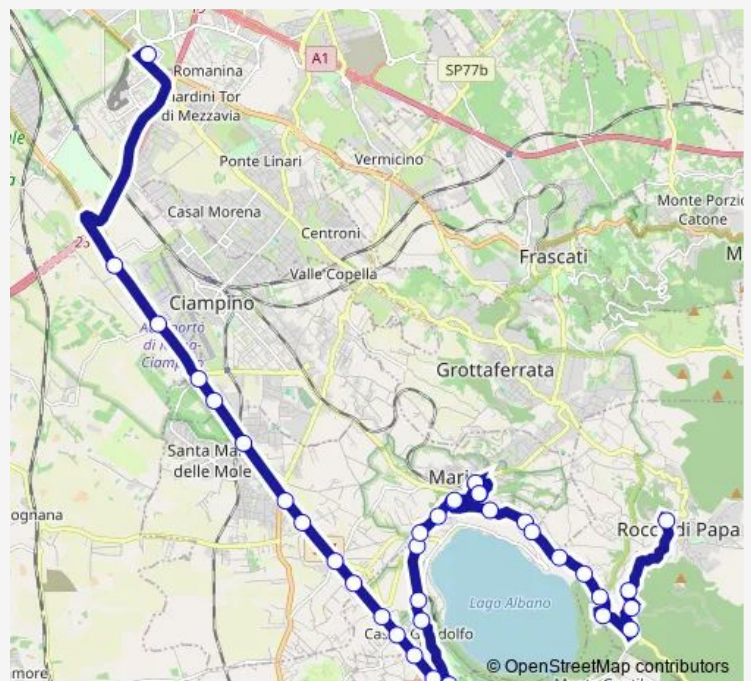

**Bus Roma Anagnina - Rocca di Papa # Cn033a**

[Go to website](#)

**Direction**

Roma | Anagnina (Metro A) # f3583 — Rocca Di Papa | Piazza della Repubblica # f13175

37 stops

[Open route schedule](#)

- Roma | Anagnina (Metro A) # f3583
- Roma | Via Appia Via di Ciampino # f3585
- Roma | Via Appia (Aeroporto Ciampino) # f3586
- Ciampino | Via Appia Via dei Laghi # f3587
- Ciampino | Via Appia Via Ferrari # f3588
- S.Maria Delle Mole | Via Appia (Palaghiaccio) # f3589
- Marino | Via Appia (Frattocchie) # f3590
- Marino | Via Appia Via Castagnole # f3591
- Marino | Via Appia Via Lago Albano # f3592
- Marino | Via Appia via Colle Picchione # f3593
- Castel Gandolfo | Via Appia Via S. Sebastiano # f3594
- Castel Gandolfo | Via Appia Via Mole # f3595
- Castel Gandolfo | Villetta FS # f3596
- Albano | Via Appia Via Mole # f3597
- Albano | Piazza Mazzini # f3567
- Albano | Via Galleria Via Appia # f13181
- Castel Gandolfo | Centro Mariapoli # f13183
- Castel Gandolfo | Palazzo Apostolico # f13184
- Castel Gandolfo | Via Buozzi Via Albalonga # f13149
- Castel Gandolfo | Via Buozzi Via Montecrescenzi # f13150

**Route schedule**

Roma | Anagnina (Metro A) # f3583 — Rocca Di Papa | Piazza della Repubblica # f13175

Monday	18:05
Tuesday	18:05
Wednesday	18:05
Thursday	18:05
Friday	18:05
Saturday	—
Sunday	—

**Route info**

Direction: Roma | Anagnina (Metro A) # f3583

Stops: 37

Trip Duration: 1 hour 15 min

Roma Anagnina - Rocca di Papa # Cn033a

Castel Gandolfo | Via Buozzi Via Piemonte # f13151

Marino | Via Ferentum Via dei Laghi # f12738

Marino | Via Ferentum Largo Negroni # f12739

Marino | Piazza Matteotti # f12819

Marino | Via Ferentum Largo Negroni # f12741

Marino | Via Ferentum Via dei Laghi # f12742

Marino | Via dei Laghi (Sant'Anna) # f13152