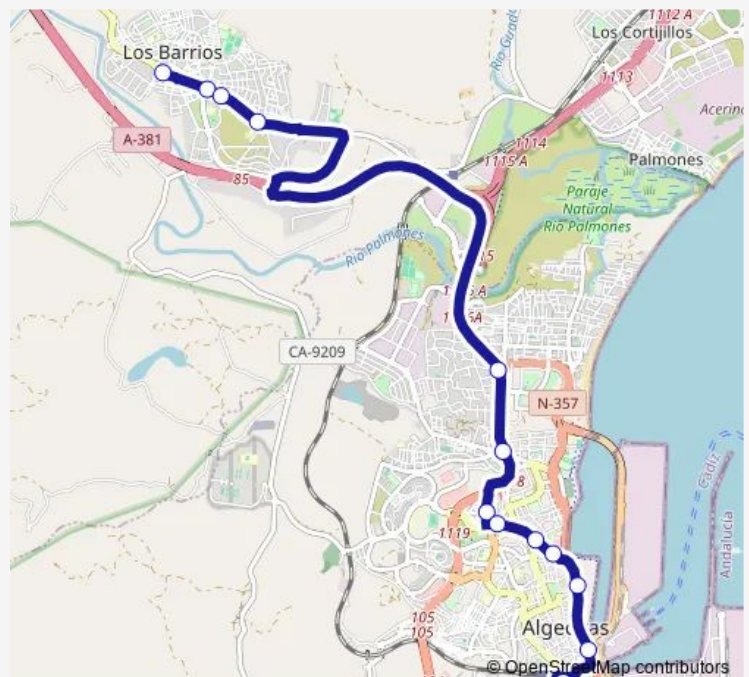

Bus M-110 Los Barrios-Algeciras Directo

[Go to website](#)

Direction

Apeadero Los Barrios — Estación San Bernardo

13 stops

[Open route schedule](#)

Apeadero Los Barrios

Rotonda Del Toro

Thursday 06:30-21:30

Friday 06:30-21:30

Saturday 06:30-21:30

Sunday 08:30-21:30

Route info

Direction: Apeadero Los Barrios

Stops: 13

Trip Duration: 0 hour 30 min

M-110 — Los Barrios-Algeciras Directo

BusMaps

Direction

Estación San Bernardo — Apeadero Los Barrios

13 stops

[Open route schedule](#)

Estación San Bernardo

Terminal Bus Urbano V

Thursday 06:00-21:00

Friday 06:00-21:00

Saturday 06:00-21:00

Sunday 08:00-21:00

Route info

Direction: Estación San Bernardo

Stops: 13

Trip Duration: 0 hour 31 min