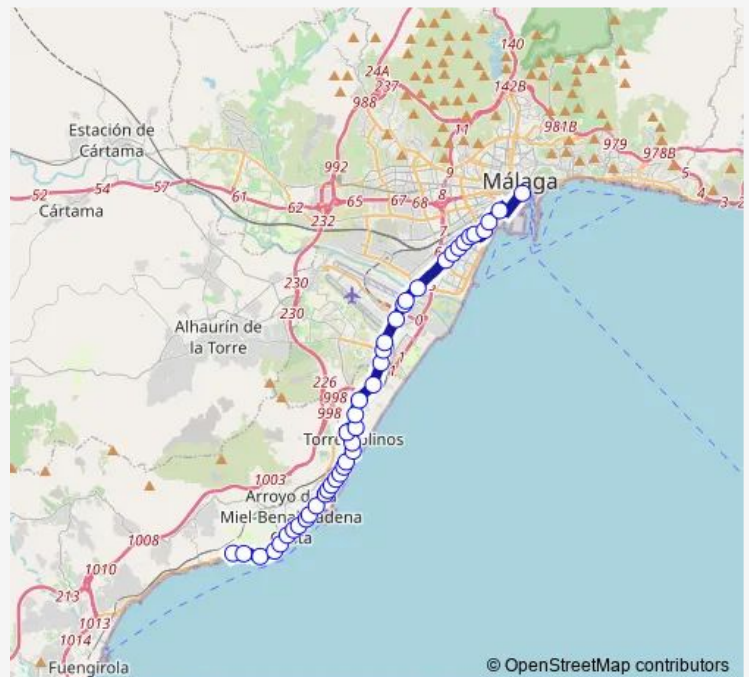

Puerto Marina V

Residencia

Centro De Salud Carihuela V

Rotonda Pez Espada V

Montemar V

Carlota Alessandri V

Carihuela V

Hotel Royal Al-Andalus V

Casablanca V

Torremolinos Centro V

Isabel Manoja V

**Route schedule**

Torrenueva — Terminal Muelle Heredia

Monday 00:00-23:30

Tuesday 00:00-23:30

Wednesday 00:00-23:30

Thursday 00:00-23:30

Friday 00:00-23:30

Saturday 00:05-23:35

Sunday 00:05-23:35

**Route info**

Direction: Torrenueva

Stops: 42

Trip Duration: 1 hour 5 min

© OpenStreetMap contributors

M-110 — Málaga-Torremolinos-Benalmádena Costa

Centro Cultural Pablo Ruiz Picasso

Playamar V

La Colina V

Los Álamos V

Campamento Benítez V

Cruce Churriana V