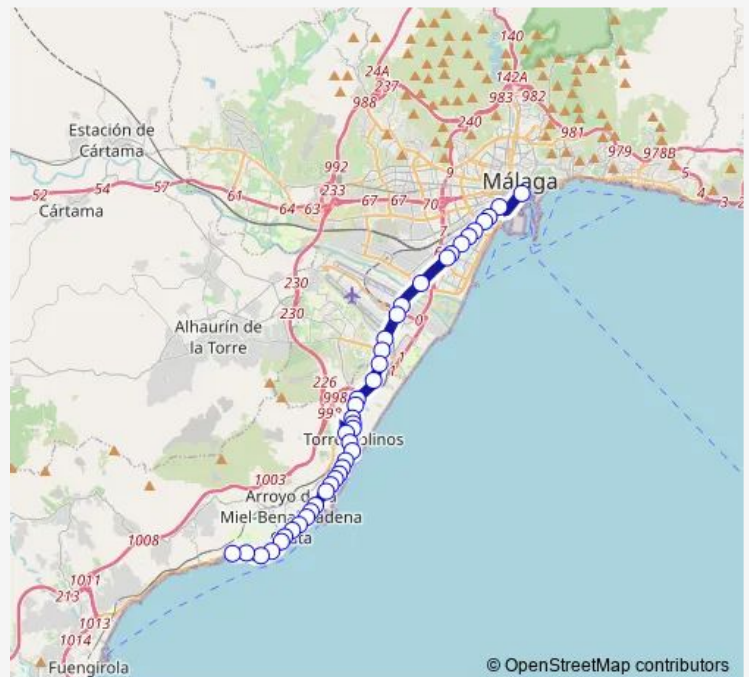

Casablanca V

Torremolinos Centro V

Isabel Manoja V

Route schedule

Torrenueva — Terminal Muelle Heredia

Monday 00:00-23:30

Tuesday 00:00-23:30

Wednesday 00:00-23:30

Thursday 00:00-23:30

Friday 00:00-23:30

Saturday 00:05-23:35

Sunday 00:05-23:35

Route info

Direction: Torrenueva

Stops: 42

Trip Duration: 1 hour 10 min

M-110 — Málaga-Torremolinos-Benalmádena Costa

Centro Cultural Pablo Ruiz Picasso

Playamar V

La Colina V

Los Álamos V

Campamento Benítez V

Cruce Churriana V

Base Aérea V

El Torcal V

Avda. La Paloma

Mercado Huelin

Isla V

Estación Tren Málaga V

Terminal Muelle Heredia

Direction

Terminal Muelle Heredia — Torrenueva