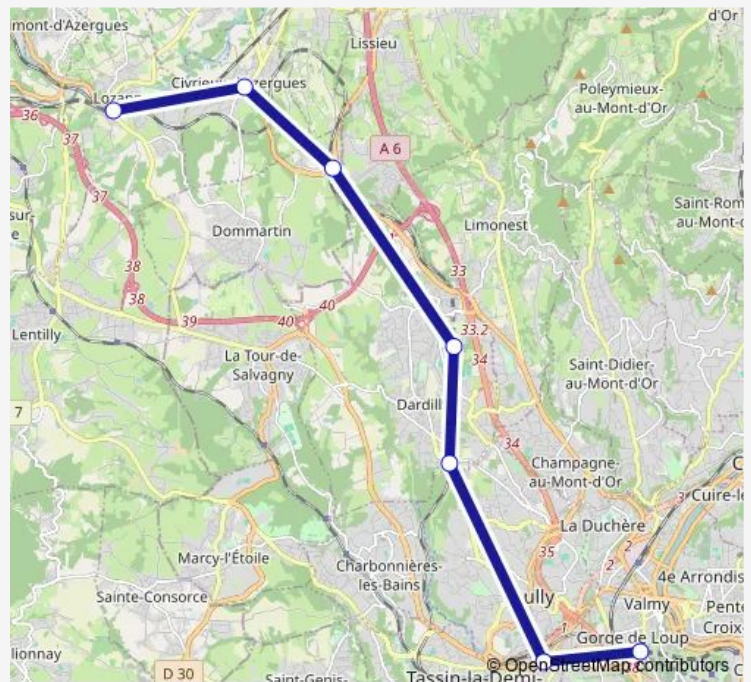

### Direction

Gare de Lozanne — Gare de Lyon Gorge de Loup

7 stops

[Open route schedule](#)

Gare de Lozanne

Gare de Civrieux-d'Azergues D 385

Gare de Dommartin La Chicotière D 385

Gare de Dardilly - Le Jubin

Gare de Dardilly les Mouilles

Gare de Ecully Arrêt TCL Demi-Lune Vauboin

Gare de Lyon Gorge de Loup

### Route schedule

Gare de Lozanne — Gare de Lyon Gorge de Loup

Monday 07:47-16:26

Tuesday 07:47-16:26

Wednesday 07:47-16:26

Thursday 07:47-16:26

Friday 07:47-16:26

Saturday 07:47-16:26

### Route info

Direction: Gare de Lozanne

Stops: 7

Trip Duration: 0 hour 45 min

■ Cars travaux Lyon GDL - Lozanne (cars)